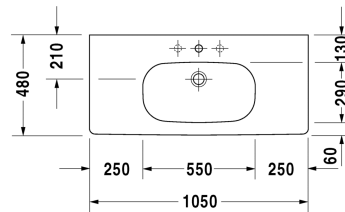

Möbelwaschtisch # 034210..00

|< 1050 mm >|

Möbelwaschtisch	Größe	Gewicht	Bestellnummer
mit Überlauf, mit Hahnlochbank, 1050 mm			
Farben			
00 Weiss			
Variante			
● mit Überlauf, mit Hahnlochbank	1050 x 480 mm	30,500 kg	034210..00
Zubehör			
Raumsparsiphon	1 1/4" mm	0,400 kg	005073
Handtuchhalter Quadratrohr 14 mm, Chrom		0,580 kg	003035
Ausschreibungstext	DURAVIT D-Code Möbelwaschtisch Design by sieger design, mit Überlauf aus Sanitärkeramik für D-Code Waschtischunterbau. Großes rechteckiges Becken mit gerundeten Ecken und Hahnlochbank mit Hahnloch für Einlocharmatur. Abmessungen(BxTxH)1050x480x180mm. Weiß. Montage mit Einlocharmatur Best.Nr. 0342100002.		

Alle Zeichnungen enthalten alle notwendigen Maße (mm), die den üblichen Toleranzen unterliegen. Exakte Maße können nur am Produkt abgenommen werden.