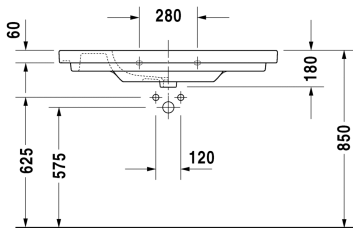

Möbelwaschtisch # 034210..00

|< 1050 mm >|

Möbelwaschtisch	Größe	Gewicht	Bestellnummer
mit Überlauf, mit Hahnlochbank, 1050 mm			
Farben			
00 Weiss			
Variante			
● mit Überlauf, mit Hahnlochbank	1050 x 480 mm	30,500 kg	034210..00
Zubehör			
Raumsparsiphon	1 1/4" mm	0,400 kg	005073
Handtuchhalter Quadratrohr 14 mm, Chrom		0,580 kg	003035
Ausschreibungstext	DURAVIT D-Code Möbelwaschtisch Design by sieger design, mit Überlauf aus Sanitärkeramik für D-Code Waschtischunterbau. Großes rechteckiges Becken mit gerundeten Ecken und Hahnlochbank mit Hahnloch für Einlocharmatur. Abmessungen(BxTxH)1050x480x180mm. Weiß. Montage mit Einlocharmatur Best.Nr. 0342100002.		

Alle Zeichnungen enthalten alle notwendigen Maße (mm), die den üblichen Toleranzen unterliegen. Exakte Maße können nur am Produkt abgenommen werden.