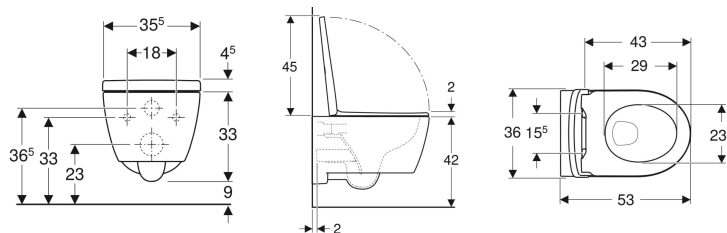

Geberit iCon Set Wand-WC Tiefspüler, geschlossene Form, Rimfree, mit WC-Sitz

Beispielbild

Verwendungszwecke

- Für UP-Spülkästen
- Für Druckspüler

Eigenschaften

- Wandhängend
- Tiefspül-WC
- Rimfree
- Einfache Befestigung durch Geberit Wandbefestigung Typ EFF3 für WC

- Typ 1, Vollmenge 6 / 5 / 4 l, nach EN 997
- Spült mit 4,5 l
- Geschlossene Form
- Verdeckte Befestigung
- WC-Sitz aus Duroplast
- WC-Deckel überlappend
- WC-Sitz mit EasyMount-Scharniere

Technische Daten

Werkstoff | Sanitärkeramik

Lieferumfang

- WC-Keramik
- WC-Sitz
- Befestigungsmaterial

Art.-Nr.	Farbe / Oberfläche	B	H	T	Quick-Release-Scharniere	Absenkautomatik	Befestigung	VE1
501.664.00.1	weiß	36 cm	37.5 cm	53 cm	abschließbar	ja	von oben	12 St.
501.664.00.8	weiß / KeraTect	36 cm	37.5 cm	53 cm	abschließbar	ja	von oben	12 St.