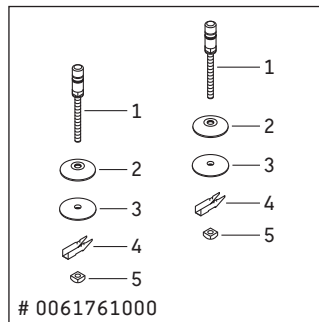

Technische Verbesserungen und optische Veränderungen an den abgebildeten Produkten behalten wir uns vor.
We reserve the right to make technical improvements and enhance the appearance of the products shown.
Nous nous réservons le droit d'apporter des améliorations techniques et de modifier l'apparence visuelle des produits présentés.
Technische verbeteringen en optische wijzigingen ten opzichte van de afgebeelde producten voorbehouden.
Con riserva di apportare modifiche tecniche.
Nos reservamos el derecho de realizar modificaciones técnicas y de aspecto de los productos representados.
Reservamo-nos o direito de efectuar melhorias técnicas e alterações visuais que beneficiem os produtos apresentados.
Belirtilen ürünlerinde teknik iyileştirme ve görsel değişiklik yapma haklarımız saklıdır.
由于技术改进, 我们保留改变产品规格说明的权利。