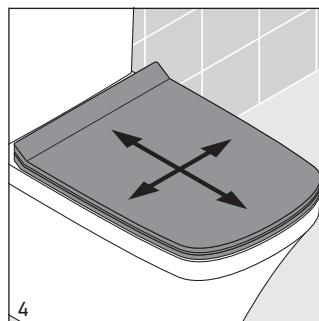

Technische Verbesserungen und optische Veränderungen an den abgebildeten Produkten behalten wir uns vor.
We reserve the right to make technical improvements and enhance the appearance of the products shown.
Nous nous réservons le droit d'apporter des améliorations techniques et de modifier l'apparence visuelle des produits présentés.
Technische verbeteringen en optische wijzigingen ten opzichte van de afgebeelde producten voorbehouden.
Con riserva di apportare modifiche tecniche.
Nos reservamos el derecho de realizar modificaciones técnicas y de aspecto de los productos representados.
Reservamo-nos o direito de efectuar melhorias técnicas e alterações visuais que beneficiem os produtos apresentados.
Belirtilen ürünlerinde teknik iyileştirme ve görsel değişiklik yapma haklarımız saklıdır.
由于技术改进, 我们保留改变产品规格说明的权利。