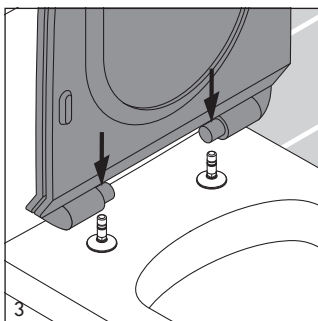

Technische Verbesserungen und optische Veränderungen an den abgebildeten Produkten behalten wir uns vor.
We reserve the right to make technical improvements and enhance the appearance of the products shown.
Nous nous réservons le droit d'apporter des améliorations techniques et de modifier l'apparence visuelle des produits présentés.
Technische verbeteringen en optische wijzigingen ten opzichte van de afgebeelde producten voorbehouden.
Con riserva di apportare modifiche tecniche.
Nos reservamos el derecho de realizar modificaciones técnicas y de aspecto de los productos representados.
Reservamo-nos o direito de efectuar melhorias técnicas e alterações visuais que beneficiem os produtos apresentados.
Belirtilen ürünlerinde teknik iyileştirme ve görsel değişiklik yapma haklarımız saklıdır.
由于技术改进, 我们保留改变产品规格说明的权利。