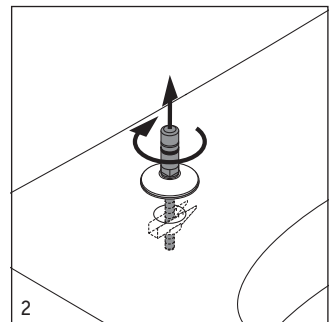

Technische Verbesserungen und optische Veränderungen an den abgebildeten Produkten behalten wir uns vor.
We reserve the right to make technical improvements and enhance the appearance of the products shown.
Nous nous réservons le droit d'apporter des améliorations techniques et de modifier l'apparence visuelle des produits présentés.
Technische verbeteringen en optische wijzigingen ten opzichte van de afgebeelde producten voorbehouden.
Con riserva di apportare modifiche tecniche.
Nos reservamos el derecho de realizar modificaciones técnicas y de aspecto de los productos representados.
Reservamo-nos o direito de efectuar melhorias técnicas e alterações visuais que beneficiem os produtos apresentados.
Belirtilen ürünlerinde teknik iyileştirme ve görsel değişiklik yapma haklarımız saklıdır.
由于技术改进, 我们保留改变产品规格说明的权利。