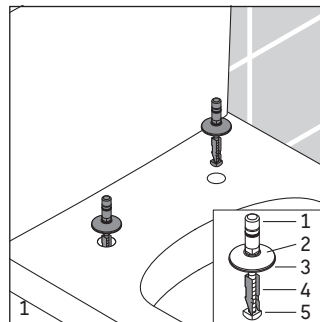

Technische Verbesserungen und optische Veränderungen an den abgebildeten Produkten behalten wir uns vor.
We reserve the right to make technical improvements and enhance the appearance of the products shown.
Nous nous réservons le droit d'apporter des améliorations techniques et de modifier l'apparence visuelle des produits présentés.
Technische verbeteringen en optische wijzigingen ten opzichte van de afgebeelde producten voorbehouden.
Con riserva di apportare modifiche tecniche.
Nos reservamos el derecho de realizar modificaciones técnicas y de aspecto de los productos representados.
Reservamo-nos o direito de efectuar melhorias técnicas e alterações visuais que beneficiem os produtos apresentados.
Belirtilen ürünlerinde teknik iyileştirme ve görsel değişiklik yapma haklarımız saklıdır.
由于技术改进, 我们保留改变产品规格说明的权利。