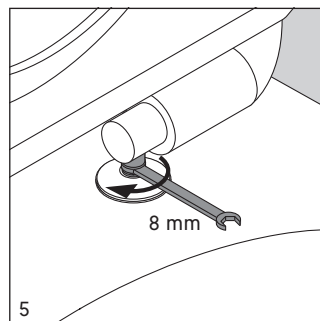

Technische Verbesserungen und optische Veränderungen an den abgebildeten Produkten behalten wir uns vor.
We reserve the right to make technical improvements and enhance the appearance of the products shown.
Nous nous réservons le droit d'apporter des améliorations techniques et de modifier l'apparence visuelle des produits présentés.
Technische verbeteringen en optische wijzigingen ten opzichte van de afgebeelde producten voorbehouden.
Con riserva di apportare modifiche tecniche.
Nos reservamos el derecho de realizar modificaciones técnicas y de aspecto de los productos representados.
Reservamo-nos o direito de efectuar melhorias técnicas e alterações visuais que beneficiem os produtos apresentados.
Belirtilen ürünlerinde teknik iyileştirme ve görsel değişiklik yapma haklarımız saklıdır.
由于技术改进, 我们保留改变产品规格说明的权利。