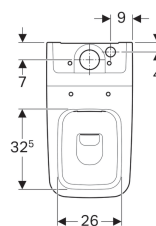

Geberit iCon Square Stand-WC für AP-Spülkasten aufgesetzt, Tiefspüler, geschlossene Form, Rimfree

Beispielbild

Verwendungszwecke

- Für aufgesetzte AP-Spülkasten

Eigenschaften

- Bodenstehend
- Tiefspül-WC
- Rimfree
- Typ 1, Vollmenge 6 l, nach EN 997
- Abgang multidirektional
- Geschlossene Form

- Verdeckte Befestigung

Technische Daten

Werkstoff | Sanitärkeramik

Lieferumfang

- Befestigungsmaterial

Zusätzlich zu bestellen

- Spülkasten
- WC-Sitz

Art.-Nr.	Farbe / Oberfläche	B	H	T	
200930000	weiß	35.5 cm	40 cm	63.5 cm	Neu
200930600	weiß / KeraTect	35.5 cm	40 cm	63.5 cm	Neu

- Kombinierbar mit Geberit Set P-Anschlussbogen \varnothing 90 mm Art.-Nr. 131.081.11.1 oder Geberit Set Anschlussbogen 90° mit Verlängerung \varnothing 110 mm Art.-Nr. 152.647.00.1