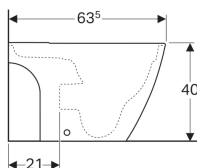

Geberit iCon Square Stand-WC für AP-Spülkasten aufgesetzt, Tiefspüler, geschlossene Form, Rimfree

Beispielbild

Verwendungszwecke

- Für aufgesetzte AP-Spülkasten

Eigenschaften

- Bodenstehend
- Tiefspül-WC
- Rimfree
- Typ 1, Vollmenge 6 l, nach EN 997
- Abgang multidirektional
- Geschlossene Form

- Verdeckte Befestigung

Technische Daten

Werkstoff | Sanitärkeramik

Lieferumfang

- Befestigungsmaterial

Zusätzlich zu bestellen

- Spülkasten
- WC-Sitz

Art.-Nr.	Farbe / Oberfläche	B	H	T	
200930000	weiß	35.5 cm	40 cm	63.5 cm	Neu
200930600	weiß / KeraTect	35.5 cm	40 cm	63.5 cm	Neu

- Kombinierbar mit Geberit Set P-Anschlussbogen \varnothing 90 mm Art.-Nr. 131.081.11.1 oder Geberit Set Anschlussbogen 90° mit Verlängerung \varnothing 110 mm Art.-Nr. 152.647.00.1