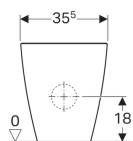

Geberit iCon Square Stand-WC für AP-Spülkasten aufgesetzt, Tiefspüler, geschlossene Form, Rimfree

Beispielbild

Verwendungszwecke

- Für aufgesetzte AP-Spülkasten

Eigenschaften

- Bodenstehend
- Tiefspül-WC
- Rimfree
- Typ 1, Vollmenge 6 l, nach EN 997
- Abgang multidirektional
- Geschlossene Form

- Verdeckte Befestigung

Technische Daten

Werkstoff | Sanitärkeramik

Lieferumfang

- Befestigungsmaterial

Zusätzlich zu bestellen

- Spülkasten
- WC-Sitz

Art.-Nr.	Farbe / Oberfläche	B	H	T	
200930000	weiß	35.5 cm	40 cm	63.5 cm	Neu
200930600	weiß / KeraTect	35.5 cm	40 cm	63.5 cm	Neu