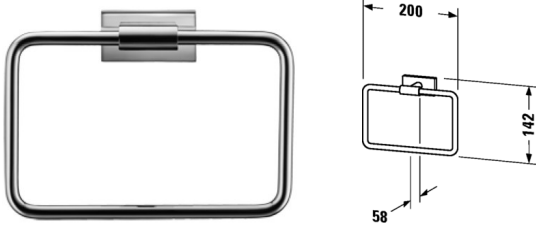

## Handtuchring # 009961..00

Handtuchring	Größe	Gewicht	Bestellnummer
<b>Farben</b>			
10 Chrom			
<b>Variante</b>			
		0,650 kg	009961..00
<b>Ausschreibungstext</b>			
DURAVIT Karree Handtuchring, Chrom. Best.Nr. 0099611000			

Alle Zeichnungen enthalten alle notwendigen Maße (mm), die den üblichen Toleranzen unterliegen. Exakte Maße können nur am Produkt abgenommen werden.