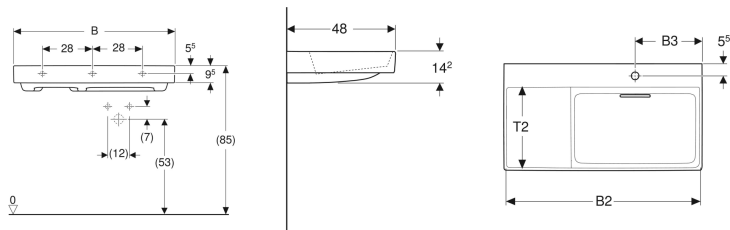

## Geberit ONE Waschtisch Abgang horizontal, Ablagefläche links

Beispielbild

### Eigenschaften

- Unterbaufähig
- Abgang horizontal
- Überlaufunktion unsichtbar
- Betätigung über Zugstange

- Mit integriertem Haarsieb
- Hygienisch durch optimales Strömungsverhalten

### Lieferumfang

- Waschtisch
- Ablaufblende mit Kammeinsatz, magnetische Befestigung
- Geberit ONE Waschbeckenanschluss Raumsparmodell

Art.-Nr.	Farbe / Oberfläche	Hahnloch	Überlauf	Ablagefläche	B	B1	B2	B3	Breite Unterschrank	H	T	T2	Befestigungspunkte	V	E1
505.043.00.1	Waschtisch: weiß / KeraTect Blende: weiß glänzend	rechts	ohne	links	90 cm	28 cm	87.1 cm	30.2 cm	90 cm	14.2 cm	48 cm	37 cm	3	1	Neu St.
505.044.00.1	Waschtisch: weiß / KeraTect Blende: weiß glänzend	ohne	ohne	links	90 cm	28 cm	87.1 cm	- cm	90 cm	14.2 cm	48 cm	37 cm	3	1	Neu St.