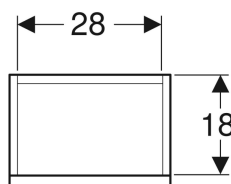

Geberit Renova Plan Unterschrank für Handwaschbecken, mit einer Tür, verkürzte Ausladung

Beispielbild

Eigenschaften

- Wandhängend
- Mit einer Tür
- Griffmulde zum Öffnen
- Tür mit Dämpfungsmechanismus
- Mit einem versetzbaren Einlegeboden

- Anschlagseite links oder rechts
- Feuchtigkeitsbeständig
- Front aus MDF
- Vormontiert geliefert

Technische Daten

Werkstoff | Hochverdichtete Dreischicht-Holzspanplatte

Lieferumfang

- Unterschrank für Handwaschbecken
- Einlegeboden
- Befestigungsmaterial

| Art.-Nr. | Farbe / Oberfläche | B | Breite Waschtisch | H | T | VE1 |
|--------------|--------------------------------------------|---------|-------------------|---------|-------|-------|
| 501.901.01.1 | weiß / lackiert hochglänzend | 31.4 cm | 36 cm | 60.5 cm | 22 cm | 1 St. |
| 501.901.JK.1 | lava / lackiert matt | 31.4 cm | 36 cm | 60.5 cm | 22 cm | 1 St. |
| 501.901.00.1 | Nussbaum hickory hell / Folie strukturiert | 31.4 cm | 36 cm | 60.5 cm | 22 cm | 1 St. |
| 501.901.JR.1 | Nussbaum hickory / Folie strukturiert | 31.4 cm | 36 cm | 60.5 cm | 22 cm | 1 St. |