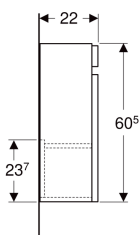

Geberit Renova Plan Unterschrank für Handwaschbecken, mit einer Tür, verkürzte Ausladung

Beispielbild

Eigenschaften

- Wandhängend
- Mit einer Tür
- Griffmulde zum Öffnen
- Tür mit Dämpfungsmechanismus
- Mit einem versetzbaren Einlegeboden

- Anschlagseite links oder rechts
- Feuchtigkeitsbeständig
- Front aus MDF
- Vormontiert geliefert

Technische Daten

Werkstoff | Hochverdichtete Dreischicht-Holzspanplatte

Lieferumfang

- Unterschrank für Handwaschbecken
- Einlegeboden
- Befestigungsmaterial

| Art.-Nr. | Farbe / Oberfläche | B | Breite Waschtisch | H | T | VE1 |
|--------------|--------------------------------------------|---------|-------------------|---------|-------|-------|
| 501.901.01.1 | weiß / lackiert hochglänzend | 31.4 cm | 36 cm | 60.5 cm | 22 cm | 1 St. |
| 501.901.JK.1 | lava / lackiert matt | 31.4 cm | 36 cm | 60.5 cm | 22 cm | 1 St. |
| 501.901.00.1 | Nussbaum hickory hell / Folie strukturiert | 31.4 cm | 36 cm | 60.5 cm | 22 cm | 1 St. |
| 501.901.JR.1 | Nussbaum hickory / Folie strukturiert | 31.4 cm | 36 cm | 60.5 cm | 22 cm | 1 St. |