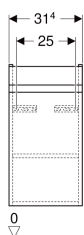

Geberit Renova Plan Unterschrank für Handwaschbecken, mit einer Tür, verkürzte Ausladung

Beispielbild

Eigenschaften

- Wandhängend
- Mit einer Tür
- Griffmulde zum Öffnen
- Tür mit Dämpfungsmechanismus
- Mit einem versetzbaren Einlegeboden

- Anschlagseite links oder rechts
- Feuchtigkeitsbeständig
- Front aus MDF
- Vormontiert geliefert

Technische Daten

Werkstoff | Hochverdichtete Dreischicht-Holzspanplatte

Lieferumfang

- Unterschrank für Handwaschbecken
- Einlegeboden
- Befestigungsmaterial

| Art.-Nr. | Farbe / Oberfläche | B | Breite Waschtisch | H | T | VE1 |
|--------------|--------------------------------------------|---------|-------------------|---------|-------|-------|
| 501.901.01.1 | weiß / lackiert hochglänzend | 31.4 cm | 36 cm | 60.5 cm | 22 cm | 1 St. |
| 501.901.JK.1 | lava / lackiert matt | 31.4 cm | 36 cm | 60.5 cm | 22 cm | 1 St. |
| 501.901.00.1 | Nussbaum hickory hell / Folie strukturiert | 31.4 cm | 36 cm | 60.5 cm | 22 cm | 1 St. |
| 501.901.JR.1 | Nussbaum hickory / Folie strukturiert | 31.4 cm | 36 cm | 60.5 cm | 22 cm | 1 St. |