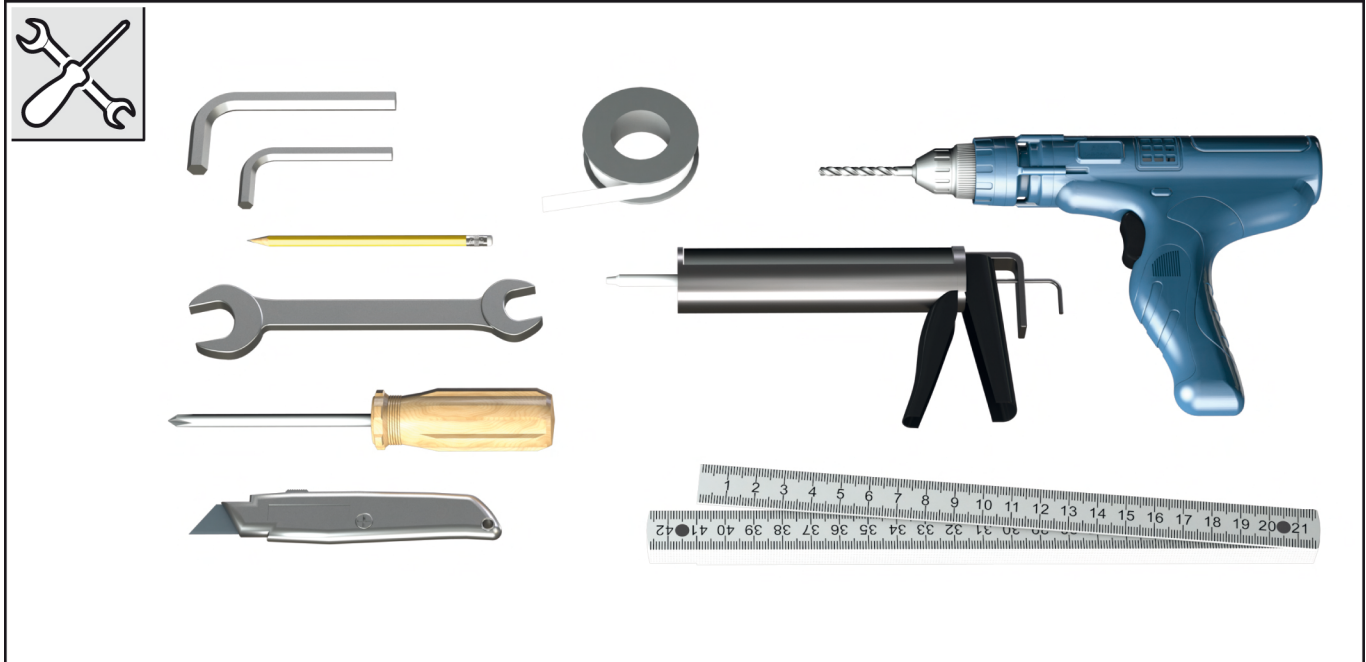

Concealed Mixer

General
Instruction
Villeroy & Boch

- | | | | |
|---------------------------------------|---------------------------------|---------------------------------|----------------------------------|
| DE Montageanleitung | AR دليل التركيب | HU Szerelési útmutató | PT Instruções de montagem |
| EN Installation instructions | BG Ръководство за монтаж | ID Petunjuk pemasangan | RO Manual de montaj |
| ES Instrucciones de montaje | CS Návod k montáži | JA 取付説明書 | SK Návod na montáž |
| FR Instructions de montage | DA Monteringsvejledning | KO 설치 가이드 | SL Navodila za montažo |
| IT Istruzioni per il montaggio | EE Paigaldusjuhend | LT Montavimo instrukcija | SV Monteringsanvisning |
| NL Montagehandleiding | EL Οδηγίες τοποθέτησης | LV Montāžas instrukcija | TH คู่มือการติดตั้ง |
| RU Инструкция по монтажу | FI Asennusohje | NO Monteringsanvisning | TR Montaj kılavuzu |
| ZH 安装说明 | HR Uputa za montažu | PL Instrukcja montażu | UK Інструкція з монтажу |