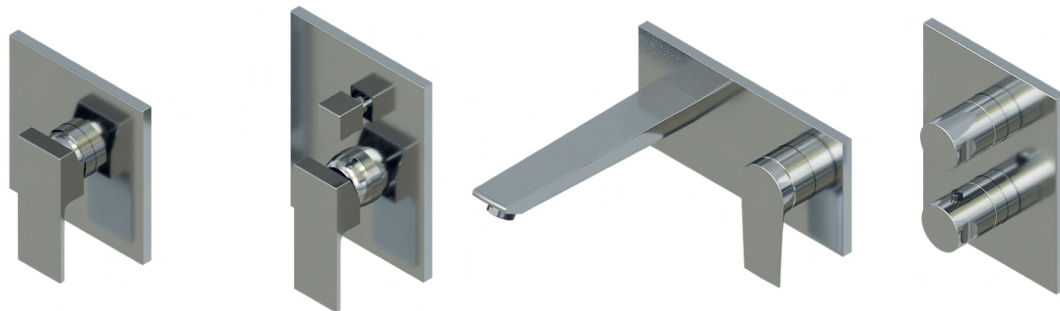

Concealed Mixer

General
Instruction
Villeroy & Boch

- | | | | |
|---------------------------------------|---------------------------------|---------------------------------|----------------------------------|
| DE Montageanleitung | AR دليل التركيب | HU Szerelési útmutató | PT Instruções de montagem |
| EN Installation instructions | BG Ръководство за монтаж | ID Petunjuk pemasangan | RO Manual de montaj |
| ES Instrucciones de montaje | CS Návod k montáži | JA 取付説明書 | SK Návod na montáž |
| FR Instructions de montage | DA Monteringsvejledning | KO 설치 가이드 | SL Navodila za montažo |
| IT Istruzioni per il montaggio | EE Paigaldusjuhend | LT Montavimo instrukcija | SV Monteringsanvisning |
| NL Montagehandleiding | EL Οδηγίες τοποθέτησης | LV Montāžas instrukcija | TH คู่มือการติดตั้ง |
| RU Инструкция по монтажу | FI Asennusohje | NO Monteringsanvisning | TR Montaj kılavuzu |
| ZH 安装说明 | HR Uputa za montažu | PL Instrukcja montażu | UK Інструкція з монтажу |