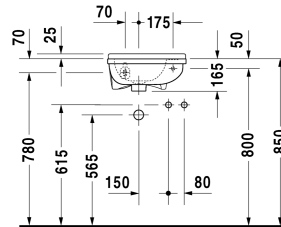

**Handwaschbecken # 075140..00**

|&lt; 400 mm &gt;|

Handwaschbecken	Größe	Gewicht	Bestellnummer
mit Überlauf, mit Hahnlochbank, Hahnloch rechts, Befestigung inklusive, 400 mm			
<b>Farben</b>			
00 Weiss			
<b>Variante</b>			
● Hahnloch rechts, mit Hahnlochbank, mit Überlauf	400 x 260 mm	7,900 kg	075140..00
Sanitärkeramiken mit der speziellen WonderGliss Oberflächen Ausführung bleiben sauber und gut aussehend für eine lange Zeit. Wenn Sie WonderGliss bestellen fügen Sie bitte eine "1" als elfte Ziffer zur Bestellnummer hinzu.			
<b>Zubehör</b>			
Push-open Ventil		0,350 kg	005052
<b>Ausschreibungstext</b>			
DURAVIT Starck 3 Handwaschbecken Design by Philippe Starck, mit Überlauf aus Sanitärkeramik. Rechteckige Beckenform mit Hahnlochbank rechts tiefliegend für Einlocharmatur rechts. Abmessungen(BxTxH)400x260x160mm. Best.Nr. 0751400000			

Alle Zeichnungen enthalten alle notwendigen Maße (mm), die den üblichen Toleranzen unterliegen. Exakte Maße können nur am Produkt abgenommen werden.