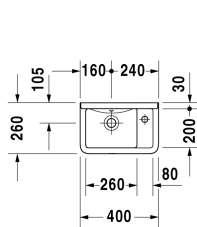

**Handwaschbecken # 075140..00**

|&lt; 400 mm &gt;|

Handwaschbecken	Größe	Gewicht	Bestellnummer
mit Überlauf, mit Hahnlochbank, Hahnloch rechts, Befestigung inklusive, 400 mm			
<b>Farben</b>			
00 Weiss			
<b>Variante</b>			
● Hahnloch rechts, mit Hahnlochbank, mit Überlauf	400 x 260 mm	7,900 kg	075140..00
Sanitärkeramiken mit der speziellen WonderGliss Oberflächen Ausführung bleiben sauber und gut aussehend für eine lange Zeit. Wenn Sie WonderGliss bestellen fügen Sie bitte eine "1" als elfte Ziffer zur Bestellnummer hinzu.			
<b>Zubehör</b>			
Push-open Ventil		0,350 kg	005052
<b>Ausschreibungstext</b>			
DURAVIT Starck 3 Handwaschbecken Design by Philippe Starck, mit Überlauf aus Sanitärkeramik. Rechteckige Beckenform mit Hahnlochbank rechts tiefliegend für Einlocharmatur rechts. Abmessungen(BxTxH)400x260x160mm. Best.Nr. 0751400000			

Alle Zeichnungen enthalten alle notwendigen Maße (mm), die den üblichen Toleranzen unterliegen. Exakte Maße können nur am Produkt abgenommen werden.