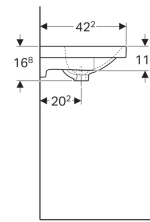

Eigenschaften

- Unterbaufähig

Technische Daten

Werkstoff

Sanitärkeramik

Art.-Nr.	Farbe / Oberfläche	Hahnloch	Überlauf	B	Breite Unterschrank	H	T
500.631.01.2	weiß	mittig	sichtbar	60 cm	59.5 cm	16.8 cm	42.2 cm
500.631.01.8	weiß / KeraTect	mittig	sichtbar	60 cm	59.5 cm	16.8 cm	42.2 cm

Zubehör

- Geberit Tauchrohrgeruchsverschluss für Waschbecken, Abgang horizontal