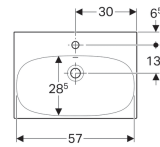

Eigenschaften

- Unterbaufähig

Technische Daten

Werkstoff

Sanitärkeramik

Art.-Nr.	Farbe / Oberfläche	Hahnloch	Überlauf	B	Breite Unterschrank	H	T
500.631.01.2	weiß	mittig	sichtbar	60 cm	59.5 cm	16.8 cm	42.2 cm
500.631.01.8	weiß / KeraTect	mittig	sichtbar	60 cm	59.5 cm	16.8 cm	42.2 cm

Zubehör

- Geberit Tauchrohrgeruchsverschluss für Waschbecken, Abgang horizontal