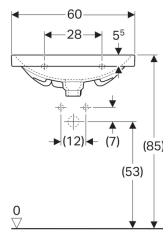

Eigenschaften

- Unterbaufähig

Technische Daten

Werkstoff

Sanitärkeramik

Art.-Nr.	Farbe / Oberfläche	Hahnloch	Überlauf	B	Breite Unterschrank	H	T
500.631.01.2	weiß	mittig	sichtbar	60 cm	59.5 cm	16.8 cm	42.2 cm
500.631.01.8	weiß / KeraTect	mittig	sichtbar	60 cm	59.5 cm	16.8 cm	42.2 cm

Zubehör

- Geberit Tauchrohrgeruchsverschluss für Waschbecken, Abgang horizontal