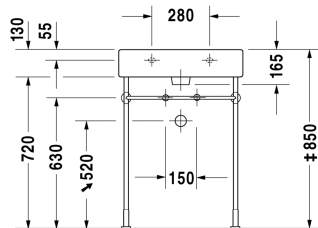

Waschtisch # 045460..00 / 045460..30 / 045460..41 /
045460..60 / 045460..70

|< 600 mm >|

Waschtisch	Größe	Gewicht	Bestellnummer
mit Hahnlochbank, 600 mm			
Farben			
00 Weiss 08 Schwarz			
Variante			
● mit Hahnlochbank, mit Überlauf	600 x 470 mm	17,900 kg	045460..00
●●● mit Überlauf, mit Hahnlochbank	600 x 470 mm	17,900 kg	045460..30
● ohne Überlauf, mit Hahnlochbank	600 x 470 mm	17,900 kg	045460..41
⊗ mit Überlauf, ohne Hahnloch, mit Hahnlochbank	600 x 470 mm	17,900 kg	045460..60
⊗ ohne Überlauf, mit Hahnlochbank	600 x 470 mm	17,900 kg	045460..70
Sanitärkeramiken mit der speziellen WonderGliss Oberflächen Ausführung bleiben sauber und gut aussehend für eine lange Zeit. Wenn Sie WonderGliss bestellen fügen Sie bitte eine "1" als elfte Ziffer zur Bestellnummer hinzu.			
Zubehör			
Metallkonsole höhenverstellbar +50 mm, für Waschtisch # 045360 und 045460		2,800 kg	003063
Design Siphon		1,500 kg	005036
Design Eckventil inklusive Rosette	1/2" mm	0,500 kg	003045
Kniehebelventil Betätigung waagrecht**		0,500 kg	005031
Handtuchhalter Quadratrohr 14 mm, Chrom, für Waschtisch # 045460		0,370 kg	003037

Ausschreibungstext

DURAVIT Vero Waschtisch mit Überlauf aus Sanitärkeramik mit Hahnlochbank für Einloch- optional Dreilocharmatur oder ohne Hahnloch. Rechteckiger Waschtisch. Abmessungen(BxTxH)600x465x165mm. Weiß 00 und Schwarz 08. Ausführung ohne Hahnloch Best.Nr. 045460..60. Montage mit Einlocharmatur Best.Nr. 045460..00. Montage mit Dreilocharmatur Best.Nr. 045460..30

Alle Zeichnungen enthalten alle notwendigen Maße (mm), die den üblichen Toleranzen unterliegen. Exakte Maße können nur am Produkt abgenommen werden.