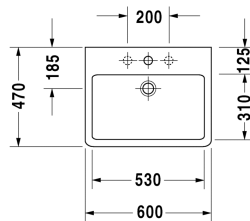

Waschtisch # 045460..00 / 045460..30 / 045460..41 /
045460..60 / 045460..70

|< 600 mm >|

Waschtisch	Größe	Gewicht	Bestellnummer
mit Hahnlochbank, 600 mm			
Farben			
00 Weiss 08 Schwarz			
Variante			
● mit Hahnlochbank, mit Überlauf	600 x 470 mm	17,900 kg	045460..00
●●● mit Überlauf, mit Hahnlochbank	600 x 470 mm	17,900 kg	045460..30
● ohne Überlauf, mit Hahnlochbank	600 x 470 mm	17,900 kg	045460..41
⊗ mit Überlauf, ohne Hahnloch, mit Hahnlochbank	600 x 470 mm	17,900 kg	045460..60
⊗ ohne Überlauf, mit Hahnlochbank	600 x 470 mm	17,900 kg	045460..70
Sanitärkeramiken mit der speziellen WonderGliss Oberflächen Ausführung bleiben sauber und gut aussehend für eine lange Zeit. Wenn Sie WonderGliss bestellen fügen Sie bitte eine "1" als elfte Ziffer zur Bestellnummer hinzu.			
Zubehör			
Metallkonsole höhenverstellbar +50 mm, für Waschtisch # 045360 und 045460		2,800 kg	003063
Design Siphon		1,500 kg	005036
Design Eckventil inklusive Rosette	1/2" mm	0,500 kg	003045
Kniehebelventil Betätigung waagrecht**		0,500 kg	005031
Handtuchhalter Quadratrohr 14 mm, Chrom, für Waschtisch # 045460		0,370 kg	003037

Ausschreibungstext

DURAVIT Vero Waschtisch mit Überlauf aus Sanitärkeramik mit Hahnlochbank für Einloch- optional Dreilocharmatur oder ohne Hahnloch. Rechteckiger Waschtisch. Abmessungen(BxTxH)600x465x165mm. Weiß 00 und Schwarz 08. Ausführung ohne Hahnloch Best.Nr. 045460..60. Montage mit Einlocharmatur Best.Nr. 045460..00. Montage mit Dreilocharmatur Best.Nr. 045460..30

Alle Zeichnungen enthalten alle notwendigen Maße (mm), die den üblichen Toleranzen unterliegen. Exakte Maße können nur am Produkt abgenommen werden.