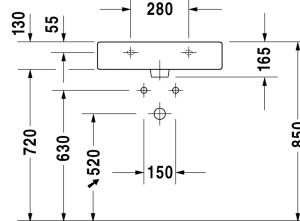

Waschtisch # 045460..00 / 045460..30 / 045460..41 /
045460..60 / 045460..70

|< 600 mm >|

Waschtisch	Größe	Gewicht	Bestellnummer
mit Hahnlochbank, 600 mm			
Farben			
00 Weiss 08 Schwarz			
Variante			
● mit Hahnlochbank, mit Überlauf	600 x 470 mm	17,900 kg	045460..00
●●● mit Überlauf, mit Hahnlochbank	600 x 470 mm	17,900 kg	045460..30
● ohne Überlauf, mit Hahnlochbank	600 x 470 mm	17,900 kg	045460..41
⊗ mit Überlauf, ohne Hahnloch, mit Hahnlochbank	600 x 470 mm	17,900 kg	045460..60
⊗ ohne Überlauf, mit Hahnlochbank	600 x 470 mm	17,900 kg	045460..70
Sanitärkeramiken mit der speziellen WonderGliss Oberflächen Ausführung bleiben sauber und gut aussehend für eine lange Zeit. Wenn Sie WonderGliss bestellen fügen Sie bitte eine "1" als elfte Ziffer zur Bestellnummer hinzu.			
Zubehör			
Metallkonsole höhenverstellbar +50 mm, für Waschtisch # 045360 und 045460		2,800 kg	003063
Design Siphon		1,500 kg	005036
Design Eckventil inklusive Rosette	1/2" mm	0,500 kg	003045
Kniehebelventil Betätigung waagrecht**		0,500 kg	005031
Handtuchhalter Quadratrohr 14 mm, Chrom, für Waschtisch # 045460		0,370 kg	003037

Ausschreibungstext

DURAVIT Vero Waschtisch mit Überlauf aus Sanitärkeramik mit Hahnlochbank für Einloch- optional Dreilocharmatur oder ohne Hahnloch. Rechteckiger Waschtisch. Abmessungen(BxTxH)600x465x165mm. Weiß 00 und Schwarz 08. Ausführung ohne Hahnloch Best.Nr. 045460..60. Montage mit Einlocharmatur Best.Nr. 045460..00. Montage mit Dreilocharmatur Best.Nr. 045460..30

Alle Zeichnungen enthalten alle notwendigen Maße (mm), die den üblichen Toleranzen unterliegen. Exakte Maße können nur am Produkt abgenommen werden.