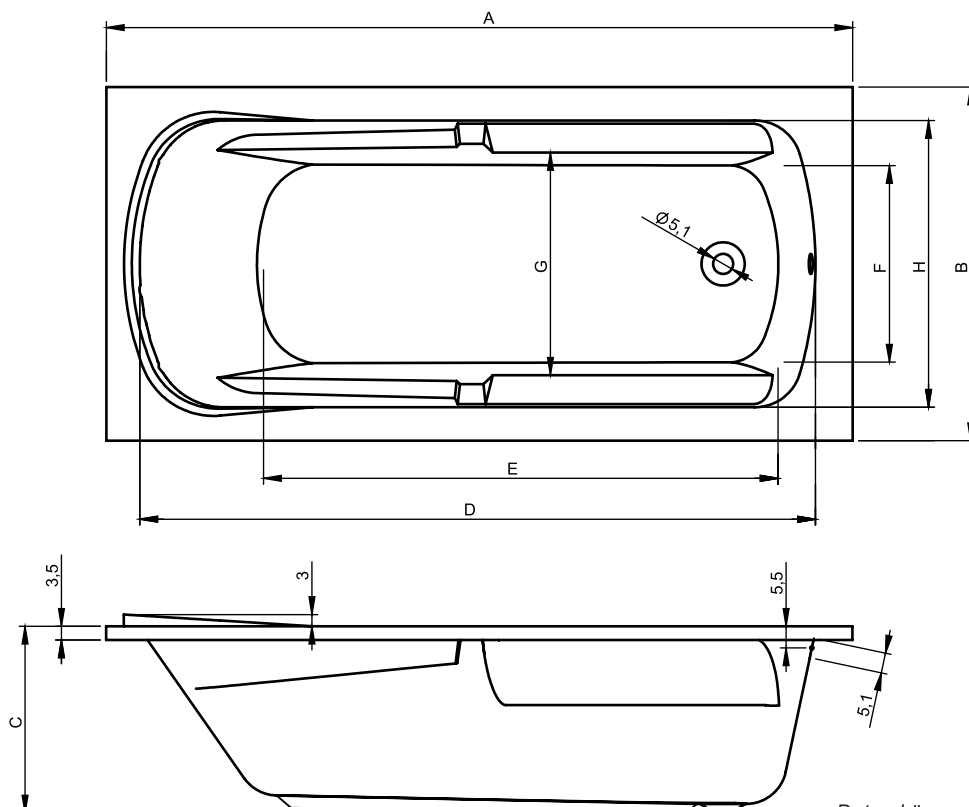

BADWANNE	Vordere Schürze	Seitliche Schürze	Höhe (cm)
B073001005	209301	209280	57
B074001005	209307	209281	57
B075001005	209310	209288	57

	A	B	C	D	E	F	G	H
B073001005	170	75	44,5	154	116	43,5	50,5	64
B074001005	180	80	48	162	121	45	49	63
B075001005	190	90	48	172	131	50	57	73