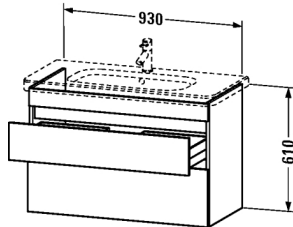

Waschtischunterbau wandhängend # DS6482

|< 930 mm >|

Waschtischunterbau wandhängend	Größe	Gewicht	Bestellnummer
2 Schubkästen, oberer Schubkasten inkl. Siphonausschnitt und Schürze, für DuraStyle # 232010			
Farben			
M18 Weiss matt M43 Basalt matt M52 Europäische Eiche M53 Kastanie dunkel			
Variante			
		930 x 448 mm	DS6482
Ausschreibungstext			
DURAVIT DuraStyle Waschtischunterbau wandhängend, mit zwei Schubkästen, oberer Schubkasten inklusive Siphonausschnitt und Schürze, für Möbelwaschtisch # 232010. Hochverdichtete Dreischicht-Holzspannplatte, beidseitig mit Melaminharzdekor direkt beschichtet, mit ABS Kanten. Unempfindlich gegen Feuchtigkeit. Abmessungen(BxTXH) 930x448x398mm. Oberflächen in Dekor laut aktueller Farbtabelle. Best.Nr. DS 6482			

Alle Zeichnungen enthalten alle notwendigen Maße (mm), die den üblichen Toleranzen unterliegen. Exakte Maße können nur am Produkt abgenommen werden.