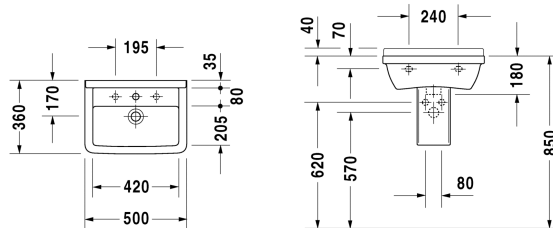

Waschtisch # 030050..00

|< 500 mm >|

Waschtisch	Größe	Gewicht	Bestellnummer
mit Überlauf, mit Hahnlochbank, 500 mm			
Farben			
00 Weiss			
Variante			
● mit Überlauf, mit Hahnlochbank	500 x 360 mm	14,100 kg	030050..00
Sanitärkeramiken mit der speziellen WonderGliss Oberflächen Ausführung bleiben sauber und gut aussehend für eine lange Zeit. Wenn Sie WonderGliss bestellen fügen Sie bitte eine "1" als elfte Ziffer zur Bestellnummer hinzu.			
Zubehör			
Halbsäule für # 030050, 075045, 030160, 030155	165 x 240 mm	5,800 kg	086517
Ausschreibungstext	DURAVIT Starck 3 Waschtisch Design by Philippe Starck, mit Überlauf aus Sanitärkeramik. Rechteckige Beckenform mit 35mm breitem Rand und tiefer liegender Hahnlochbank für Einloch- optional Dreilocharmatur (bei Bestellung angeben). Wandanschluss mit Aufkantung 35x40mm als Spritzschutz. Innenbecken(BxT)420x210mm. Abmessungen(BxTxH) 500x360x180mm. Weiß. Best.Nr. 0300500000		

Alle Zeichnungen enthalten alle notwendigen Maße (mm), die den üblichen Toleranzen unterliegen. Exakte Maße können nur am Produkt abgenommen werden.