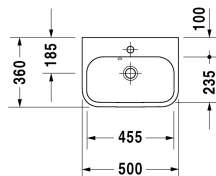

Möbel-Handwaschbecken # 071050..00 / 071050..60

|< 500 mm >|

Möbel-Handwaschbecken	Größe	Gewicht	Bestellnummer
mit Überlauf, mit Hahnlochbank, Überlaufclip Chrom inklusive, 500 mm			
Farben			
00 Weiss			
Variante			
● mit Hahnlochbank, mit Überlauf, Überlaufclip Chrom inklusive	500 x 360 mm	10,100 kg	071050..00
☒ mit Hahnlochbank, mit Überlauf, Überlaufclip Chrom inklusive	500 x 360 mm	10,100 kg	071050..60
Sanitärkeramiken mit der speziellen WonderGliss Oberflächen Ausführung bleiben sauber und gut aussehend für eine lange Zeit. Wenn Sie WonderGliss bestellen fügen Sie bitte eine "1" als elfte Ziffer zur Bestellnummer hinzu.			
Ausschreibungstext			
DURAVIT Happy D.2 Möbel-Handwaschbecken Design by sieger design, mit Überlauf aus Sanitärkeramik mit Hahnlochbank für Waschtischunterbau wandhängend # 6268. Rechteckige Beckenform mit abgerundeten Ecken und feine Radien in unverwechselbarer Form des Buchstaben D. Überlaufclip Chrom inklusive. Abmessungen(BxTxH)500x360x145mm. Weiß. Best.Nr. Montage mit Hahnloch 0710500000. Best.Nr. Montage ohne Hahnloch 0710500060			

Alle Zeichnungen enthalten alle notwendigen Maße (mm), die den üblichen Toleranzen unterliegen. Exakte Maße können nur am Produkt abgenommen werden.