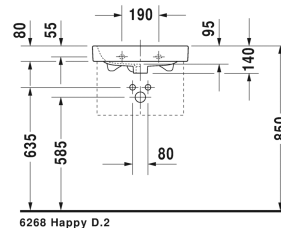

Möbel-Handwaschbecken # 071050..00 / 071050..60

|< 500 mm >|

Möbel-Handwaschbecken	Größe	Gewicht	Bestellnummer
mit Überlauf, mit Hahnlochbank, Überlaufclip Chrom inklusive, 500 mm			
Farben			
00 Weiss			
Variante			
● mit Hahnlochbank, mit Überlauf, Überlaufclip Chrom inklusive	500 x 360 mm	10,100 kg	071050..00
☒ mit Hahnlochbank, mit Überlauf, Überlaufclip Chrom inklusive	500 x 360 mm	10,100 kg	071050..60
Sanitärkeramiken mit der speziellen WonderGliss Oberflächen Ausführung bleiben sauber und gut aussehend für eine lange Zeit. Wenn Sie WonderGliss bestellen fügen Sie bitte eine "1" als elfte Ziffer zur Bestellnummer hinzu.			
Ausschreibungstext			
DURAVIT Happy D.2 Möbel-Handwaschbecken Design by sieger design, mit Überlauf aus Sanitärkeramik mit Hahnlochbank für Waschtischunterbau wandhängend # 6268. Rechteckige Beckenform mit abgerundeten Ecken und feine Radien in unverwechselbarer Form des Buchstaben D. Überlaufclip Chrom inklusive. Abmessungen(BxTxH)500x360x145mm. Weiß. Best.Nr. Montage mit Hahnloch 0710500000. Best.Nr. Montage ohne Hahnloch 0710500060			

Alle Zeichnungen enthalten alle notwendigen Maße (mm), die den üblichen Toleranzen unterliegen. Exakte Maße können nur am Produkt abgenommen werden.