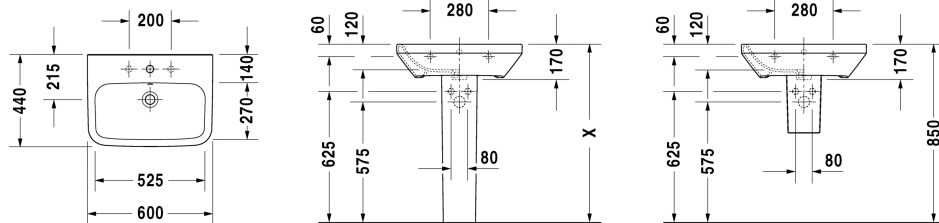

Waschtisch # 231960..00 / 231960..30

|< 600 mm >|

Waschtisch	Größe	Gewicht	Bestellnummer
mit Überlauf, mit Hahnlochbank, 600 mm			
Farben			
00 Weiss			
Variante			
● mit Überlauf, mit Hahnlochbank	600 x 440 mm	17,000 kg	231960..00
●●● mit Hahnlochbank, mit Überlauf	600 x 440 mm	17,000 kg	231960..30
Sanitärkeramiken mit der speziellen WonderGliss Oberflächen Ausführung bleiben sauber und gut aussehend für eine lange Zeit. Wenn Sie WonderGliss bestellen fügen Sie bitte eine "1" als elfte Ziffer zur Bestellnummer hinzu.			
Zubehör			
Standsäule für # 231955, 231960, 231965, 232012, 232010, 232080, 232065, 232610, 232680, 232510, 232580, 233813		12,100 kg	085829
Halbsäule für # 231955, 231960, 231965, 232012, 232010, 232080, 232065, 232610, 232680, 232510, 232580, 233813		7,100 kg	085830
Ausschreibungstext	DURAVIT DuraStyle Waschtisch Design by Matteo Thun, mit Überlauf aus Sanitärkeramik. Rechteckige Beckenform mit vorn abgerundeten Ecken und einer markanten, schmalen Keramikkante. Hahnlochbank mit Hahnloch für Einloch und für Dreilocharmatur. Abmessungen(BxTxH)600x440x170mm. Weiß. Waschtisch für Einlocharmatur Best.Nr. 2319600000. Waschtisch für Dreilocharmatur Best.Nr. 2319600030		

Alle Zeichnungen enthalten alle notwendigen Maße (mm), die den üblichen Toleranzen unterliegen. Exakte Maße können nur am Produkt abgenommen werden.