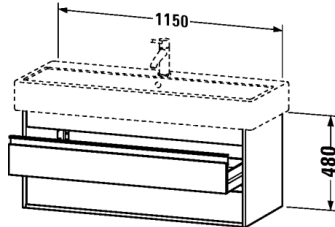

Waschtischunterbau wandhängend # KT6639

|< 1150 mm >|

Waschtischunterbau wandhängend	Größe	Gewicht	Bestellnummer
2 Schubkästen, (1x mit Siphonausschnitt und Schürze), für Vero # 045412 (ungeschliffen)			
Farben			
M18 Weiss matt M43 Basalt matt M49 Graphit matt M50 Granatrot matt			
Variante			
	1150 x 440 mm		KT6639
Ausschreibungstext			
DURAVIT Ketho Waschtischunterbau, Design by Christian Werner, wandhängend für Waschtisch Vero #045412(ungeschliffen). Unterbau aus hoch verdichteter Dreischicht-Holzspanplatte, beidseitig mit Melaminharzdekor direkt beschichtet, mit ABS Kanten. Unempfindlich gegen Feuchtigkeit. Mit 2 Schubkästen, oberer Schubkasten inklusive Siphonausschnitt und Schürze. Griffleisten Aluminium Silber eloxiert. Abmessung(BxTxH) 1150x440x480mm. Oberflächen in Dekor laut aktueller Farbtabelle. Best.Nr. KT 6639.			

Alle Zeichnungen enthalten alle notwendigen Maße (mm), die den üblichen Toleranzen unterliegen. Exakte Maße können nur am Produkt abgenommen werden.