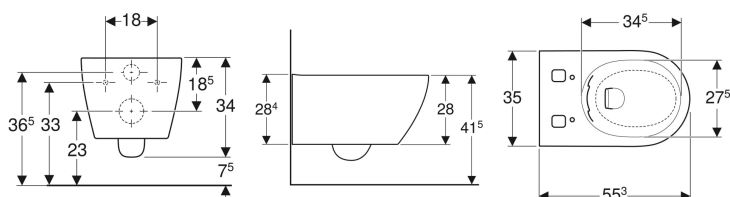

Wand-WC für UP-Spülkasten, für Geberit AquaClean Tuma

Beispielbild

Verwendungszwecke

- Für UP-Spülkästen
- Zum Austauschen von Wand-WCs
- Für nachträgliche Montage mit Funktionseinheit für WC-Komplettanlagen, für Geberit AquaClean Tuma
- Für nachträgliche Montage mit Geberit AquaClean Tuma WC-Aufsatz

Eigenschaften

- Tiefspül-WC mit Spezialglasur KeraTect
- Spülrandlose WC-Keramik
- Wandhängend
- Verdeckte Befestigung
- Befestigung mit Schraube
- Abgang horizontal

Lieferumfang

- Schallschutzset
- Anschlussset für WC, ø 90 mm
- Befestigungsmaterial