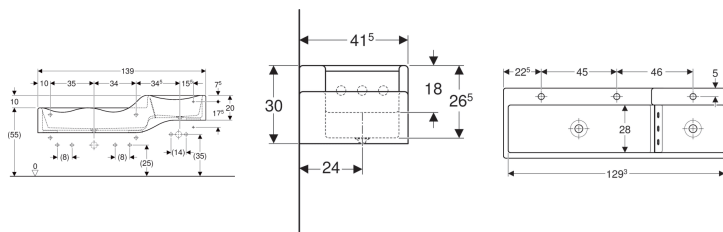

Geberit Bambini Spiel- und Waschlandschaft, für drei Waschtischarmaturen, tieferes Becken links

Verwendungszwecke

- Zur Montage an Montagewinkeln
- Für Kinder
- Für Schulen, Kinderbetreuungs- und andere Bildungseinrichtungen

Eigenschaften

- 3 Waschplätze
- 2 Abgänge
- Verkürzte Ausladung

- Wellenförmiger Rand für einfache Zugänglichkeit zur Armatur
- Abgerundete Kanten zum Vermeiden von Verletzungen
- Antibakteriell
- Schlagfest
- Kratzfest
- Reinigung einfach
- Nahtlose Oberflächenreparatur

Technische Daten

Werkstoff

| Varicor®

Lieferumfang

- Stauscheibe aus PMMA

Zusätzlich zu bestellen

- Geberit Bambini Dekorblende Front, für Spiel- und Waschlandschaft, für drei Waschtischarmaturen, tieferes Becken links
- Geberit Bambini Dekorblende Seite, für Spiel- und Waschlandschaft, tieferes Becken
- Geberit Bambini Dekorblende Seite, für Spiel- und Waschlandschaft, höheres Becken
- Geberit Set Montagewinkel für Spiel- und Waschlandschaft, für drei Waschtischarmaturen

Art.-Nr.	Farbe / Oberfläche	Hahnloch	Überlauf	B	H	T	VE1
501.670.11.1	weiß-alpin	ohne	ohne	139 cm	30 cm	41.5 cm	1 St.
430300016	weiß-alpin	mittig, links und rechts	ohne	139 cm	30 cm	41.5 cm	1 St.

Zubehör

- Geberit Ablaufventil mit Standrohr, für Waschbecken
- Geberit Ablaufventil mit freiem Auslauf, Sieb
- Geberit Ablaufventil mit freiem Auslauf und Ventilabdeckung
- Geberit Rohrbogensiphon für Waschbecken, mit Manschette, Abgang horizontal
- Geberit Rohrbogengeruchsverschluss für Waschbecken und Bidet, Abgang horizontal

- Bei einer Reihenmontage der Waschtische sollte ein Mindestabstand von 5 cm zwischen den Becken bzw. Wandseite eingehalten werden

- Die Bambini Waschlandschaft ist für einen Spielanreiz gedacht um Lerneffekte und Erfahrungen bei dem Umgang mit Wasser zu machen. Die Stauscheibe bietet keine 100%ige Dichtigkeit, daher kann das Wasser nur begrenzt angestaut werden
- Rohrbogengeruchsverschluss 41,9 mm (G 1 1/4") x 32 mm, Art.-Nr. 151.113.11.1 (bitte 2-fach bestellen). Geberit Ablaufventil mit Standrohr, zu Geberit UP-Geruchsverschluss für Waschtisch (G 1 1/4") für oberes Becken, Art.-Nr. 240.648.00.1 und Geberit Ablaufventil mit freiem Auslauf, hochglanz-verchromt, G 1 1/4" x 50 mm, unteres Becken, Art.-Nr. 152.050.21.1.
- Bei Verwendung einer Bambini Armatur im oberen Becken erforderlich: Perlator mit Schwenkbereich 7 Grad, Art.-Nr. 571410, M 18,5 x 1., 5,7 l/min. Mit Montageschlüssel grün. In Verbindung mit Siebventil mit Standrohr Art.-Nr. 240.648.00.1