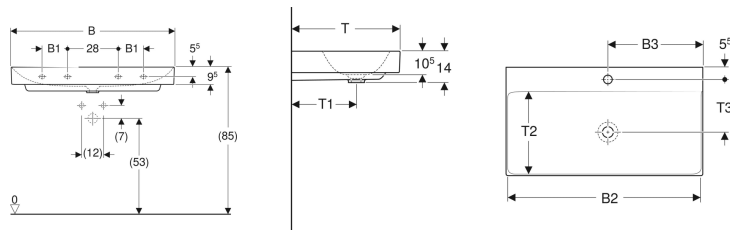

Geberit ONE Waschtisch Abgang vertikal

Beispielbild

Eigenschaften

- Unterbaufähig
- Abgang vertikal

Technische Daten

Werkstoff

Sanitärkeramik

Lieferumfang

- Waschtisch

Zusätzlich zu bestellen

- Geberit ONE Waschbeckenanschluss Raumsparmodell

Art.-Nr.	Farbe / Oberfläche	Hahnloch	Überlauf	B	B1	B2	B3	Breite Unter schrank	H	T	T1	T2	T3	Befestigungs punkte	V	E1
505.021.01.6	weiß / KeraTect	ohne	ohne	50 cm	- cm	48.5 cm	25 cm	- cm	14 cm	40 cm	25 cm	29.5 cm	- cm	2	1	Neu St.
505.020.01.6	weiß / KeraTect	mittig	ohne	50 cm	- cm	48.5 cm	25 cm	- cm	14 cm	40 cm	25 cm	29.5 cm	19.5 cm	2	1	Neu St.
505.021.01.1	weiß / KeraTect	ohne	ohne	60 cm	- cm	58.5 cm	30 cm	60 cm	14 cm	48 cm	29 cm	37 cm	- cm	2	1	Neu St.
505.020.01.1	weiß / KeraTect	mittig	ohne	60 cm	- cm	58.5 cm	30 cm	60 cm	14 cm	48 cm	29 cm	37 cm	23.5 cm	2	1	Neu St.
505.021.01.2	weiß / KeraTect	ohne	ohne	75 cm	- cm	73.5 cm	37.5 cm	75 cm	14 cm	48 cm	29 cm	37 cm	- cm	2	1	Neu St.
505.020.01.2	weiß / KeraTect	mittig	ohne	75 cm	- cm	73.5 cm	45 cm	75 cm	14 cm	48 cm	29 cm	27 cm	23.5 cm	2	1	Neu St.
505.021.01.3	weiß / KeraTect	ohne	ohne	90 cm	14 cm	88.5 cm	45 cm	90 cm	14 cm	48 cm	29 cm	37 cm	- cm	4	1	Neu St.
505.020.01.3	weiß / KeraTect	mittig	ohne	90 cm	14 cm	88.5 cm	45 cm	90 cm	14 cm	48 cm	29 cm	37 cm	23.5 cm	4	1	Neu St.
505.021.01.4	weiß / KeraTect	ohne	ohne	105 cm	18 cm	103.5 cm	52.5 cm	105 cm	14 cm	48 cm	29 cm	37 cm	- cm	4	1	Neu St.
505.020.01.4	weiß / KeraTect	mittig	ohne	105 cm	18 cm	103.5 cm	52.5 cm	105 cm	14 cm	48 cm	29 cm	37 cm	23.5 cm	4	1	Neu St.
505.021.01.5	weiß / KeraTect	ohne	ohne	120 cm	28 cm	118.5 cm	60 cm	102 cm	14 cm	48 cm	29 cm	37 cm	- cm	4	1	Neu St.
505.020.01.5	weiß / KeraTect	mittig	ohne	120 cm	28 cm	118.5 cm	60 cm	120 cm	14 cm	48 cm	29 cm	37 cm	23.5 cm	4	1	Neu St.
505.022.01.5	weiß / KeraTect	links und rechts	ohne	120 cm	28 cm	118.5 cm	31.5 cm	120 cm	14 cm	48 cm	29 cm	37 cm	23.5 cm	4	1	Neu St.