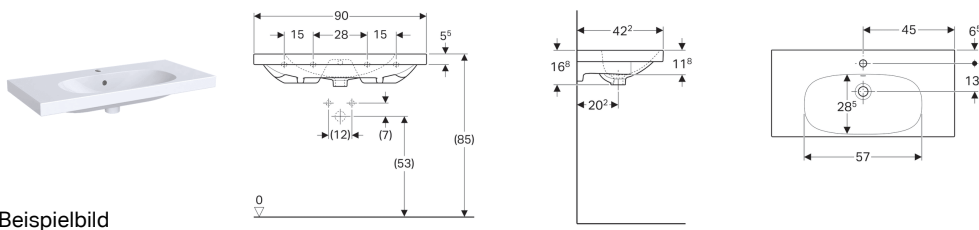

Geberit Acanto Waschtisch verkürzte Ausladung, Ablagefläche, einfache Befestigung

Beispielbild

Eigenschaften

- Unterbaufähig
- Einfache Befestigung durch Geberit Wandbefestigung Typ EFF1 für Waschtisch
- Mit Ablagefläche

Technische Daten

Werkstoff | Sanitärkeramik

Lieferumfang

- Wandbefestigung Typ EFF1

Art-Nr.	Farbe / Oberfläche	Hahnloch	Überlauf	B	Breite Unterschrank	H	T
500.633.01.2	weiß	mittig	sichtbar	90 cm	89 cm	16.8 cm	42.2 cm
500.633.01.8	weiß / KeraTect	mittig	sichtbar	90 cm	89 cm	16.8 cm	42.2 cm
500.634.01.2	weiß	ohne	sichtbar	90 cm	89 cm	16.8 cm	42.2 cm
500.634.01.8	weiß / KeraTect	ohne	sichtbar	90 cm	89 cm	16.8 cm	42.2 cm