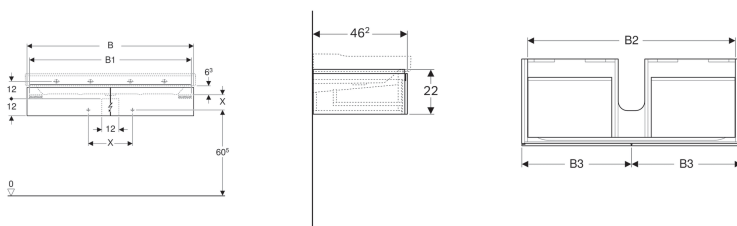

**Geberit Xeno<sup>2</sup> Unterschrank für Waschtisch mit Breite ab 120 cm, mit zwei Schubladen**

Beispielbild

**Eigenschaften**

- Wandhängend
- Mit zwei Schubladen
- Push-to-open-Mechanismus zum Öffnen
- Schublade mit Antirutschmatte
- Schublade mit LED-Leuchte
- Feuchtigkeitsbeständig
- Vormontiert geliefert

**Technische Daten**

Schutzklasse	II
Schutzart	IP21
Nennspannung	230 V AC
Netzfrequenz	50 Hz
Betriebsspannung	12 V DC
Leistungsaufnahme	4 W
Werkstoff	Hochverdichtete Dreischicht-Holzspanplatte
Energieeffizienzklasse	A++
Lichtfarbe	3000 K

**Lieferumfang**

- Befestigungsmaterial

Art.-Nr.	Farbe / Oberfläche	B	B1	B2	B3	Breite Waschtisch	H	T	Lichtstrom
500.517.01.1	weiß / lackiert hochglänzend	117.4 cm	114 cm	111 cm	58.5 cm	120 cm	22 cm	46.2 cm	480 lm
500.517.00.1	greige / lackiert matt	117.4 cm	114 cm	111 cm	58.5 cm	120 cm	22 cm	46.2 cm	480 lm
500.517.43.1	sculturagrau / Melamin Holzstruktur	117.4 cm	114 cm	111 cm	58.5 cm	120 cm	22 cm	46.2 cm	480 lm