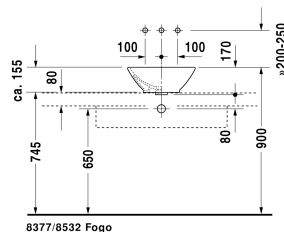

Aufsatzbecken # 032542..00

|< 420 mm >|

Aufsatzbecken	Größe	Gewicht	Bestellnummer
mit Überlauf, ohne Hahnlochbank, Überlaufclip Chrom inklusive, Befestigung inklusive, 420 mm			
Farben			
00 Weiss			
Variante			
☒ ohne Hahnlochbank, Überlaufclip Chrom inklusive, mit Überlauf	Ø 420 mm	7,000 kg	032542..00
Sanitärkeramiken mit der speziellen WonderGliss Oberflächen Ausführung bleiben sauber und gut aussehend für eine lange Zeit. Wenn Sie WonderGliss bestellen fügen Sie bitte eine "1" als elfte Ziffer zur Bestellnummer hinzu.			
Zubehör			
Kniehebelventil Betätigung waagrecht**		0,500 kg	005031
Kniehebelventil Betätigung senkrecht***		0,500 kg	005051
Ausschreibungstext			
DURAVIT Bacino Aufsatzbecken mit Überlauf aus Sanitärkeramik ohne Hahnlochbank zur Montage auf Konsole oder Badmöbel. Kreisrunde, konische Beckenform inklusive Befestigung. Abmessungen(BxTxH)420x420x155mm. Weiß. Best.Nr. 0325420000			

Alle Zeichnungen enthalten alle notwendigen Maße (mm), die den üblichen Toleranzen unterliegen. Exakte Maße können nur am Produkt abgenommen werden.