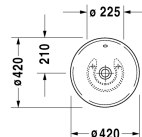

Aufsatzbecken # 032542..00

|< 420 mm >|

Aufsatzbecken	Größe	Gewicht	Bestellnummer
mit Überlauf, ohne Hahnlochbank, Überlaufclip Chrom inklusive, Befestigung inklusive, 420 mm			
Farben			
00 Weiss			
Variante			
☒ ohne Hahnlochbank, Überlaufclip Chrom inklusive, mit Überlauf	Ø 420 mm	7,000 kg	032542..00
Sanitärkeramiken mit der speziellen WonderGliss Oberflächen Ausführung bleiben sauber und gut aussehend für eine lange Zeit. Wenn Sie WonderGliss bestellen fügen Sie bitte eine "1" als elfte Ziffer zur Bestellnummer hinzu.			
Zubehör			
Kniehebelventil Betätigung waagrecht**		0,500 kg	005031
Kniehebelventil Betätigung senkrecht***		0,500 kg	005051
Ausschreibungstext			
DURAVIT Bacino Aufsatzbecken mit Überlauf aus Sanitärkeramik ohne Hahnlochbank zur Montage auf Konsole oder Badmöbel. Kreisrunde, konische Beckenform inklusive Befestigung. Abmessungen(BxTxH)420x420x155mm. Weiß. Best.Nr. 0325420000			

Alle Zeichnungen enthalten alle notwendigen Maße (mm), die den üblichen Toleranzen unterliegen. Exakte Maße können nur am Produkt abgenommen werden.