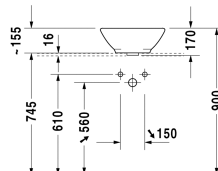

Aufsatzbecken # 032542..00

|< 420 mm >|

Aufsatzbecken	Größe	Gewicht	Bestellnummer
mit Überlauf, ohne Hahnlochbank, Überlaufclip Chrom inklusive, Befestigung inklusive, 420 mm			
Farben			
00 Weiss			
Variante			
☒ ohne Hahnlochbank, Überlaufclip Chrom inklusive, mit Überlauf	Ø 420 mm	7,000 kg	032542..00
Sanitärkeramiken mit der speziellen WonderGliss Oberflächen Ausführung bleiben sauber und gut aussehend für eine lange Zeit. Wenn Sie WonderGliss bestellen fügen Sie bitte eine "1" als elfte Ziffer zur Bestellnummer hinzu.			
Zubehör			
Kniehebelventil Betätigung waagrecht**		0,500 kg	005031
Kniehebelventil Betätigung senkrecht***		0,500 kg	005051
Ausschreibungstext			
DURAVIT Bacino Aufsatzbecken mit Überlauf aus Sanitärkeramik ohne Hahnlochbank zur Montage auf Konsole oder Badmöbel. Kreisrunde, konische Beckenform inklusive Befestigung. Abmessungen(BxTxH)420x420x155mm. Weiß. Best.Nr. 0325420000			

Alle Zeichnungen enthalten alle notwendigen Maße (mm), die den üblichen Toleranzen unterliegen. Exakte Maße können nur am Produkt abgenommen werden.