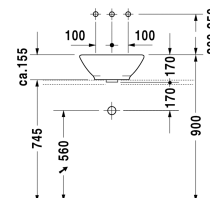

Aufsatzbecken # 032542..00

|< 420 mm >|

Aufsatzbecken	Größe	Gewicht	Bestellnummer
mit Überlauf, ohne Hahnlochbank, Überlaufclip Chrom inklusive, Befestigung inklusive, 420 mm			
Farben			
00 Weiss			
Variante			
☒ ohne Hahnlochbank, Überlaufclip Chrom inklusive, mit Überlauf	Ø 420 mm	7,000 kg	032542..00
Sanitärkeramiken mit der speziellen WonderGliss Oberflächen Ausführung bleiben sauber und gut aussehend für eine lange Zeit. Wenn Sie WonderGliss bestellen fügen Sie bitte eine "1" als elfte Ziffer zur Bestellnummer hinzu.			
Zubehör			
Kniehebelventil Betätigung waagrecht**		0,500 kg	005031
Kniehebelventil Betätigung senkrecht***		0,500 kg	005051
Ausschreibungstext			
DURAVIT Bacino Aufsatzbecken mit Überlauf aus Sanitärkeramik ohne Hahnlochbank zur Montage auf Konsole oder Badmöbel. Kreisrunde, konische Beckenform inklusive Befestigung. Abmessungen(BxTxH)420x420x155mm. Weiß. Best.Nr. 0325420000			

Alle Zeichnungen enthalten alle notwendigen Maße (mm), die den üblichen Toleranzen unterliegen. Exakte Maße können nur am Produkt abgenommen werden.