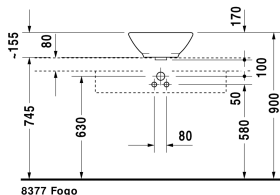

Aufsatzbecken # 032542..00

|< 420 mm >|

Aufsatzbecken	Größe	Gewicht	Bestellnummer
mit Überlauf, ohne Hahnlochbank, Überlaufclip Chrom inklusive, Befestigung inklusive, 420 mm			
Farben			
00 Weiss			
Variante			
☒ ohne Hahnlochbank, Überlaufclip Chrom inklusive, mit Überlauf	Ø 420 mm	7,000 kg	032542..00
Sanitärkeramiken mit der speziellen WonderGliss Oberflächen Ausführung bleiben sauber und gut aussehend für eine lange Zeit. Wenn Sie WonderGliss bestellen fügen Sie bitte eine "1" als elfte Ziffer zur Bestellnummer hinzu.			
Zubehör			
Kniehebelventil Betätigung waagrecht**		0,500 kg	005031
Kniehebelventil Betätigung senkrecht***		0,500 kg	005051
Ausschreibungstext			
DURAVIT Bacino Aufsatzbecken mit Überlauf aus Sanitärkeramik ohne Hahnlochbank zur Montage auf Konsole oder Badmöbel. Kreisrunde, konische Beckenform inklusive Befestigung. Abmessungen(BxTxH)420x420x155mm. Weiß. Best.Nr. 0325420000			

Alle Zeichnungen enthalten alle notwendigen Maße (mm), die den üblichen Toleranzen unterliegen. Exakte Maße können nur am Produkt abgenommen werden.