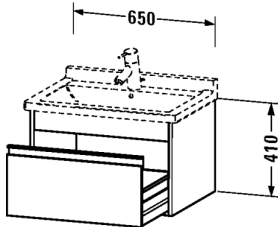

Waschtischunterbau wandhängend # KT6663

|< 650 mm >|

Waschtischunterbau wandhängend	Größe	Gewicht	Bestellnummer
1 Auszug inkl. Siphonausschnitt und Schürze, für Starck 3 # 030470			
Farben			
M18 Weiss matt M43 Basalt matt M49 Graphit matt M50 Granatrot matt			
Variante			
	650 x 465 mm		KT6663
Ausschreibungstext			
DURAVIT Ketho Waschtischunterbau, Design by Christian Werner, wandhängend für Waschtisch Starck 3 #030470. Unterbau aus hoch verdichteter Dreischicht-Holzspanplatte, beidseitig mit Melaminharzdekor direkt beschichtet, mit ABS Kanten. Unempfindlich gegen Feuchtigkeit. Mit 1 Auszug inklusive Siphonausschnitt und Schürze. Griffleisten Aluminium Silber eloxiert. Abmessung(BxTxH) 650x465x410mm. Oberflächen in Dekor laut aktueller Farbtabelle. Best.Nr. KT 6663			

Alle Zeichnungen enthalten alle notwendigen Maße (mm), die den üblichen Toleranzen unterliegen. Exakte Maße können nur am Produkt abgenommen werden.