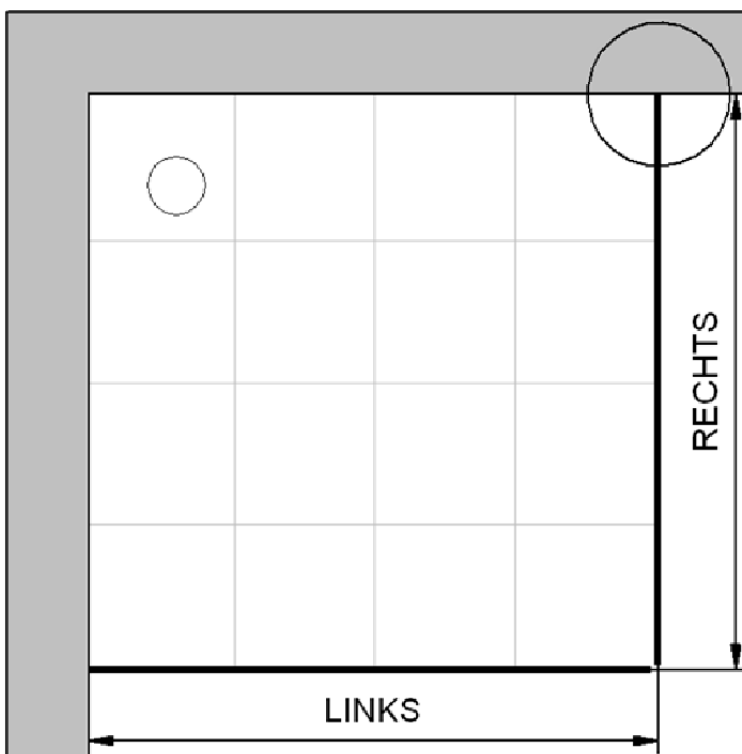

Fliesenmaß für Standard Duschen

Artikel-Nummer Schulte (DE): D3271280

Produkt: Schiebetür-Gleittür inklusive Seitenwand

Serie: Alexa Style 2.0

Einbautyp: Ecklösung

Einbaumaße:

links: 1200 mm x rechts: 800 mm

Fliesenmaß 1170 mm, Verstellung - 8 / + 10

Fliesenmaß 770 mm, Verstellung - 8 / + 10

Außenkante Profil für Standard Duschen

Artikel-Nummer Schulte (DE): D3271280

Produkt: Schiebetür-Gleittür inklusive Seitenwand

Serie: Alexa Style 2.0

Einbautyp: Ecklösung

Einbaumaße:

links: 1200 mm x rechts: 800 mm

AK Profil 1181 mm, Verstellung - 8 / + 10

AK Profil 781 mm, Verstellung - 8 / + 10

Innenkante Profil für Standard Duschen

Artikel-Nummer Schulte (DE): D3271280

Produkt: Schiebetür-Gleittür inklusive Seitenwand

Serie: Alexa Style 2.0

Einbautyp: Ecklösung

Einbaumaße:

links: 1200 mm x rechts: 800 mm

Maß IK Profil 1162 mm, Verstellung - 8 / + 10