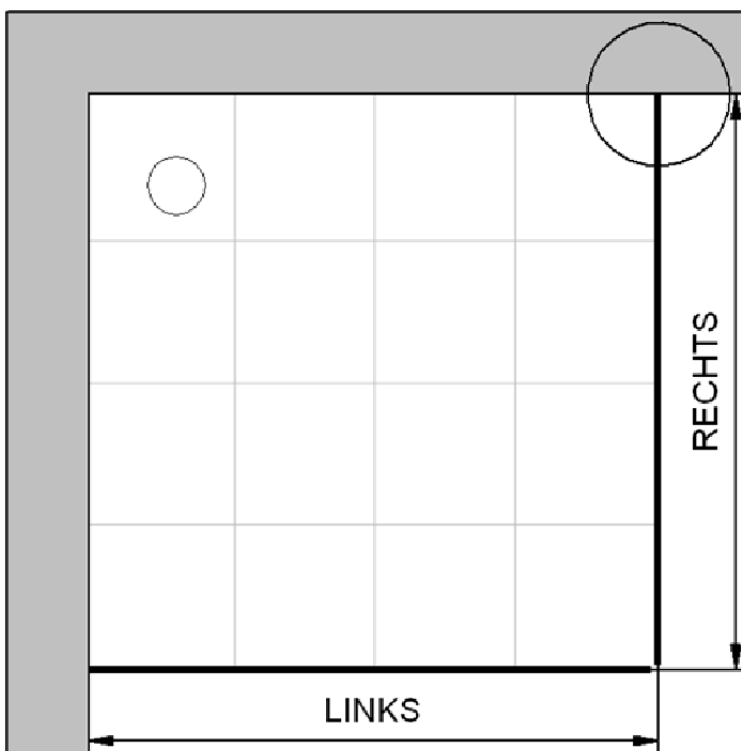

Fliesenmaß für Standard Duschen

Artikel-Nummer Schulte (DE): D3271280

Produkt: Schiebetür-Gleittür inklusive Seitenwand

Serie: Alexa Style 2.0

Einbautyp: Ecklösung

Einbaumaße:

links: 1200 mm x rechts: 800 mm

Fliesenmaß 1170 mm, Verstellung - 8 / + 10

Fliesenmaß 770 mm, Verstellung - 8 / + 10

Außenkante Profil für Standard Duschen

Artikel-Nummer Schulte (DE): D3271280

Produkt: Schiebetür-Gleittür inklusive Seitenwand

Serie: Alexa Style 2.0

Einbautyp: Ecklösung

Einbaumaße:

links: 1200 mm x rechts: 800 mm

AK Profil 1181 mm, Verstellung - 8 / + 10

AK Profil 781 mm, Verstellung - 8 / + 10

Innenkante Profil für Standard Duschen

Artikel-Nummer Schulte (DE): D3271280

Produkt: Schiebetür-Gleittür inklusive Seitenwand

Serie: Alexa Style 2.0

Einbautyp: Ecklösung

Einbaumaße:

links: 1200 mm x rechts: 800 mm

Maß IK Profil 1162 mm, Verstellung - 8 / + 10