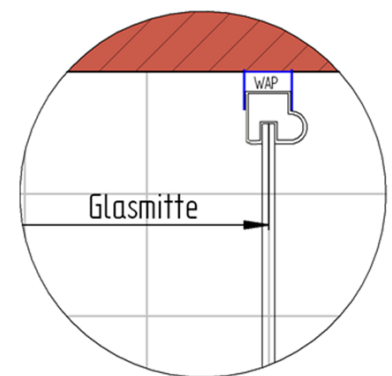

Fliesenmaß für Standard Duschen

Artikel-Nummer Schulte (DE): D3271280

Produkt: Schiebetür-Gleittür inklusive Seitenwand

Serie: Alexa Style 2.0

Einbautyp: Ecklösung

Einbaumaße:

links: 1200 mm x rechts: 800 mm

Fliesenmaß 1170 mm, Verstellung - 8 / + 10

Fliesenmaß 770 mm, Verstellung - 8 / + 10

Außenkante Profil für Standard Duschen

Artikel-Nummer Schulte (DE): D3271280

Produkt: Schiebetür-Gleittür inklusive Seitenwand

Serie: Alexa Style 2.0

Einbautyp: Ecklösung

Einbaumaße:

links: 1200 mm x rechts: 800 mm

AK Profil 1181 mm, Verstellung - 8 / + 10

AK Profil 781 mm, Verstellung - 8 / + 10

Innenkante Profil für Standard Duschen

Artikel-Nummer Schulte (DE): D3271280

Produkt: Schiebetür-Gleittür inklusive Seitenwand

Serie: Alexa Style 2.0

Einbautyp: Ecklösung

Einbaumaße:

links: 1200 mm x rechts: 800 mm

Maß IK Profil 1162 mm, Verstellung - 8 / + 10