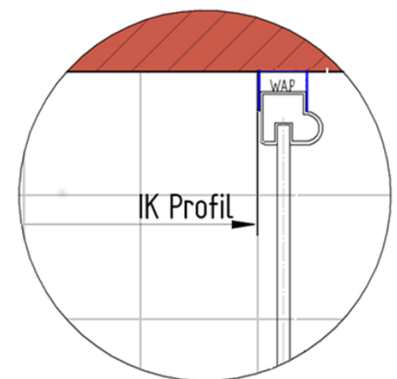

Fliesenmaß für Standard Duschen

Artikel-Nummer Schulte (DE): D3271280

Produkt: Schiebetür-Gleittür inklusive Seitenwand

Serie: Alexa Style 2.0

Einbautyp: Ecklösung

Einbaumaße:

links: 1200 mm x rechts: 800 mm

Fliesenmaß 1170 mm, Verstellung - 8 / + 10

Fliesenmaß 770 mm, Verstellung - 8 / + 10

Außenkante Profil für Standard Duschen

Artikel-Nummer Schulte (DE): D3271280

Produkt: Schiebetür-Gleittür inklusive Seitenwand

Serie: Alexa Style 2.0

Einbautyp: Ecklösung

Einbaumaße:

links: 1200 mm x rechts: 800 mm

AK Profil 1181 mm, Verstellung - 8 / + 10

AK Profil 781 mm, Verstellung - 8 / + 10

Innenkante Profil für Standard Duschen

Artikel-Nummer Schulte (DE): D3271280

Produkt: Schiebetür-Gleittür inklusive Seitenwand

Serie: Alexa Style 2.0

Einbautyp: Ecklösung

Einbaumaße:

links: 1200 mm x rechts: 800 mm

Maß IK Profil 1162 mm, Verstellung - 8 / + 10