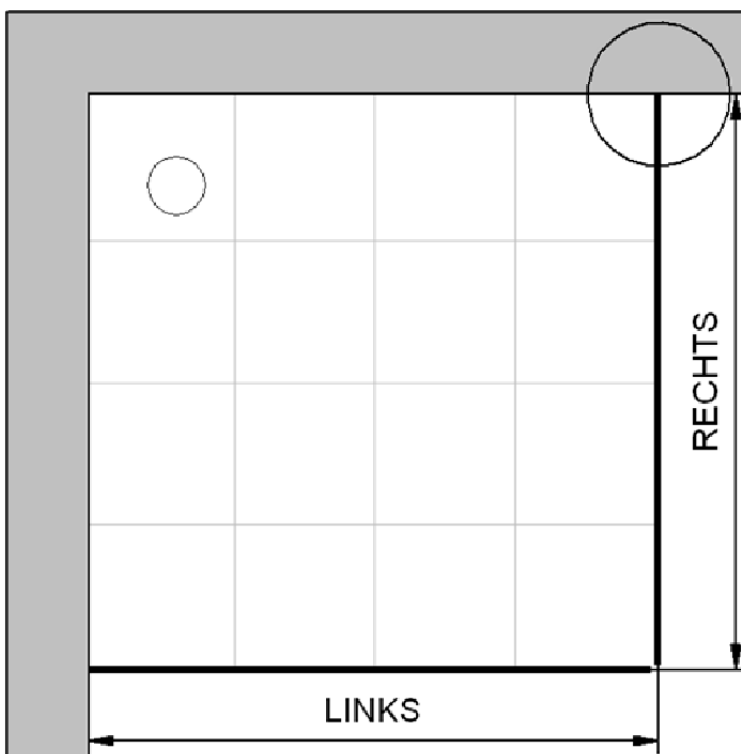

Fliesenmaß für Standard Duschen

Artikel-Nummer Schulte (DE): D3271280

Produkt: Schiebetür-Gleittür inklusive Seitenwand

Serie: Alexa Style 2.0

Einbautyp: Ecklösung

Einbaumaße:

links: 1200 mm x rechts: 800 mm

Serie: Alexa Style 2.0

Einbautyp: Ecklösung

Einbaumaße:

links: 1200 mm x rechts: 800 mm

AK Profil 1181 mm, Verstellung - 8 / + 10

AK Profil 781 mm, Verstellung - 8 / + 10

Innenkante Profil für Standard Duschen

Artikel-Nummer Schulte (DE): D3271280

Produkt: Schiebetür-Gleittür inklusive Seitenwand

Serie: Alexa Style 2.0

Einbautyp: Ecklösung

Einbaumaße:

links: 1200 mm x rechts: 800 mm

Maß IK Profil 1162 mm, Verstellung - 8 / + 10

Maß IK Profil 762 mm, Verstellung - 8 / + 10