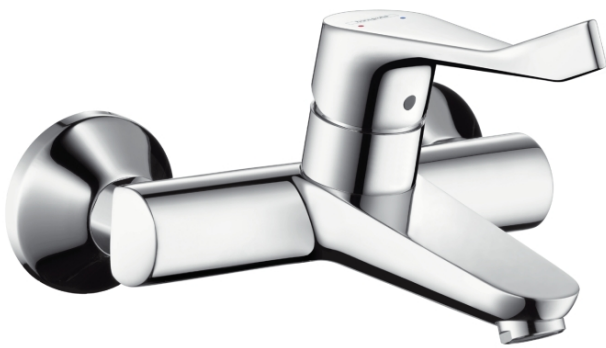

Focus

Einhebel-Waschtischmischer Aufputz mit extra langem Griff

Oberflächen: **chrom** Artikelnummer: **31913000**

Beschreibung

Merkmale

- Benutzer-optimierte Hebellänge 121 mm
- sichere Greifflächen durch Griffprofil
- Ausladung 180 mm
- Laminarstrahl
- Durchflussmenge: 5 l/min
- glatte Oberflächen
- stabiler Messingkörper, Metallgriff
- für Durchlauferhitzer geeignet

Technologie

Produktabbildung