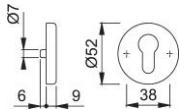

Produktdatenblatt

duraplus[®]

42KVS

HOPPE-Aluminium-Schlüsselrosetten-Paar für Innentüren:

- Unterkonstruktion: Kunststoff, Stütznocken
- Befestigung: verdeckt, durchgehend, wechselseitig, Mehrzweckschrauben

Artikelnummer	6986178
EAN-Code	4012789025859
Herkunftsland	Deutschland
Warentarifnummer	83024110
Türdicke	37-42 mm
Stiftstärke WC	
Lochung	Profilzylinder
Schrauben	4,0x45 mm
Farbe	F4 Alu Bronze
Sortiment	Kern-Sortiment
Packeinheit	10
Karton	50