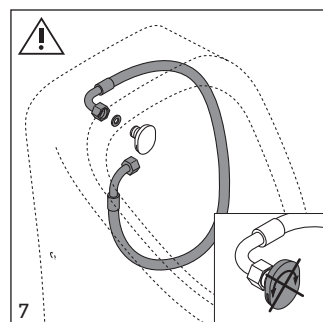

Positie van de bevestigingspunten
Wateraansluiting

Posição das fixações
Alimentação de água

Position of fixing points
Water supply

Posizione punti di fissaggio
Raccordo idraulico

Montaj yerleri
Su bağlantı noktaları

Emplacement des points d'ancrage
Raccordement d'eau

Posición de los puntos de sujeción
Puntos de alimentación de agua

固定位置
供水

28063000 . .

28073000 . .

Duravit AG

Werderstr. 36

78132 Hornberg