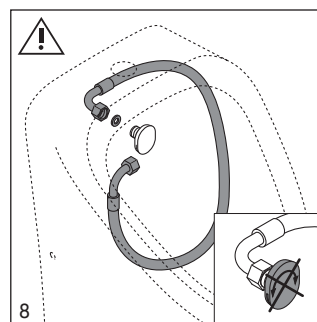

Positie van de bevestigingspunten
Wateraansluiting

Posição das fixações
Alimentação de água

Position of fixing points
Water supply

Posizione punti di fissaggio
Raccordo idraulico

Montaj yerleri
Su bağlantı noktaları

Emplacement des points d'ancrage
Raccordement d'eau

Posición de los puntos de sujeción
Puntos de alimentación de agua

固定位置
供水

28063000 . .

28073000 . .

Duravit AG

Werderstr. 36

78132 Hornberg