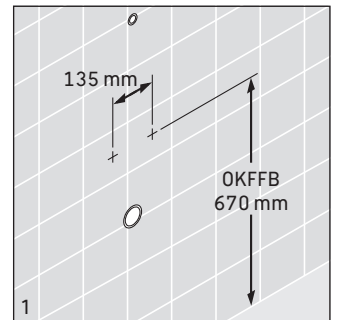

Emplacement des points d'ancrage
Raccordement d'eau

Posición de los puntos de sujeción
Puntos de alimentación de agua

固定位置
供水

28063000 . .

28073000 . .

Duravit AG

Werderstr. 36

78132 Hornberg