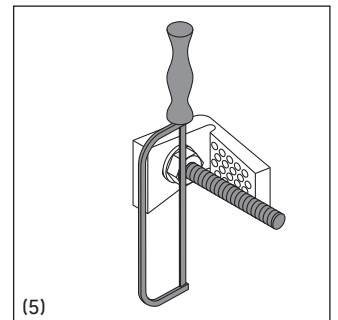

Positie van de bevestigingspunten
Wateraansluiting

Posição das fixações
Alimentação de água

Position of fixing points
Water supply

Posizione punti di fissaggio
Raccordo idraulico

Montaj yerleri
Su bağlantı noktaları

Emplacement des points d'ancrage
Raccordement d'eau

Posición de los puntos de sujeción
Puntos de alimentación de agua

固定位置
供水

28063000 . .

28073000 . .

Duravit AG

Werderstr. 36

78132 Hornberg