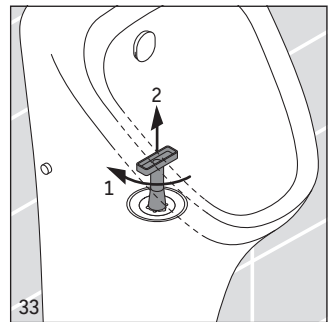

Positie van de bevestigingspunten
Wateraansluiting

Posição das fixações
Alimentação de água

Position of fixing points
Water supply

Posizione punti di fissaggio
Raccordo idraulico

Montaj yerleri
Su bağlantı noktaları

Emplacement des points d'ancrage
Raccordement d'eau

Posición de los puntos de sujeción
Puntos de alimentación de agua

固定位置
供水

28063000 . .

28073000 . .

Duravit AG

Werderstr. 36

78132 Hornberg