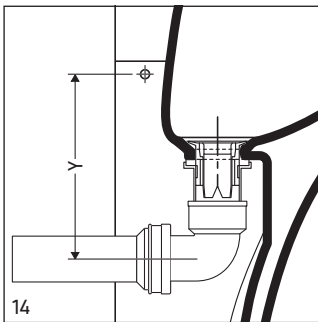

Positie van de bevestigingspunten
Wateraansluiting

Posição das fixações
Alimentação de água

Position of fixing points
Water supply

Posizione punti di fissaggio
Raccordo idraulico

Montaj yerleri
Su bağlantı noktaları

Emplacement des points d'ancrage
Raccordement d'eau

Posición de los puntos de sujeción
Puntos de alimentación de agua

固定位置
供水

28063000 . .

28073000 . .

Duravit AG

Werderstr. 36

78132 Hornberg