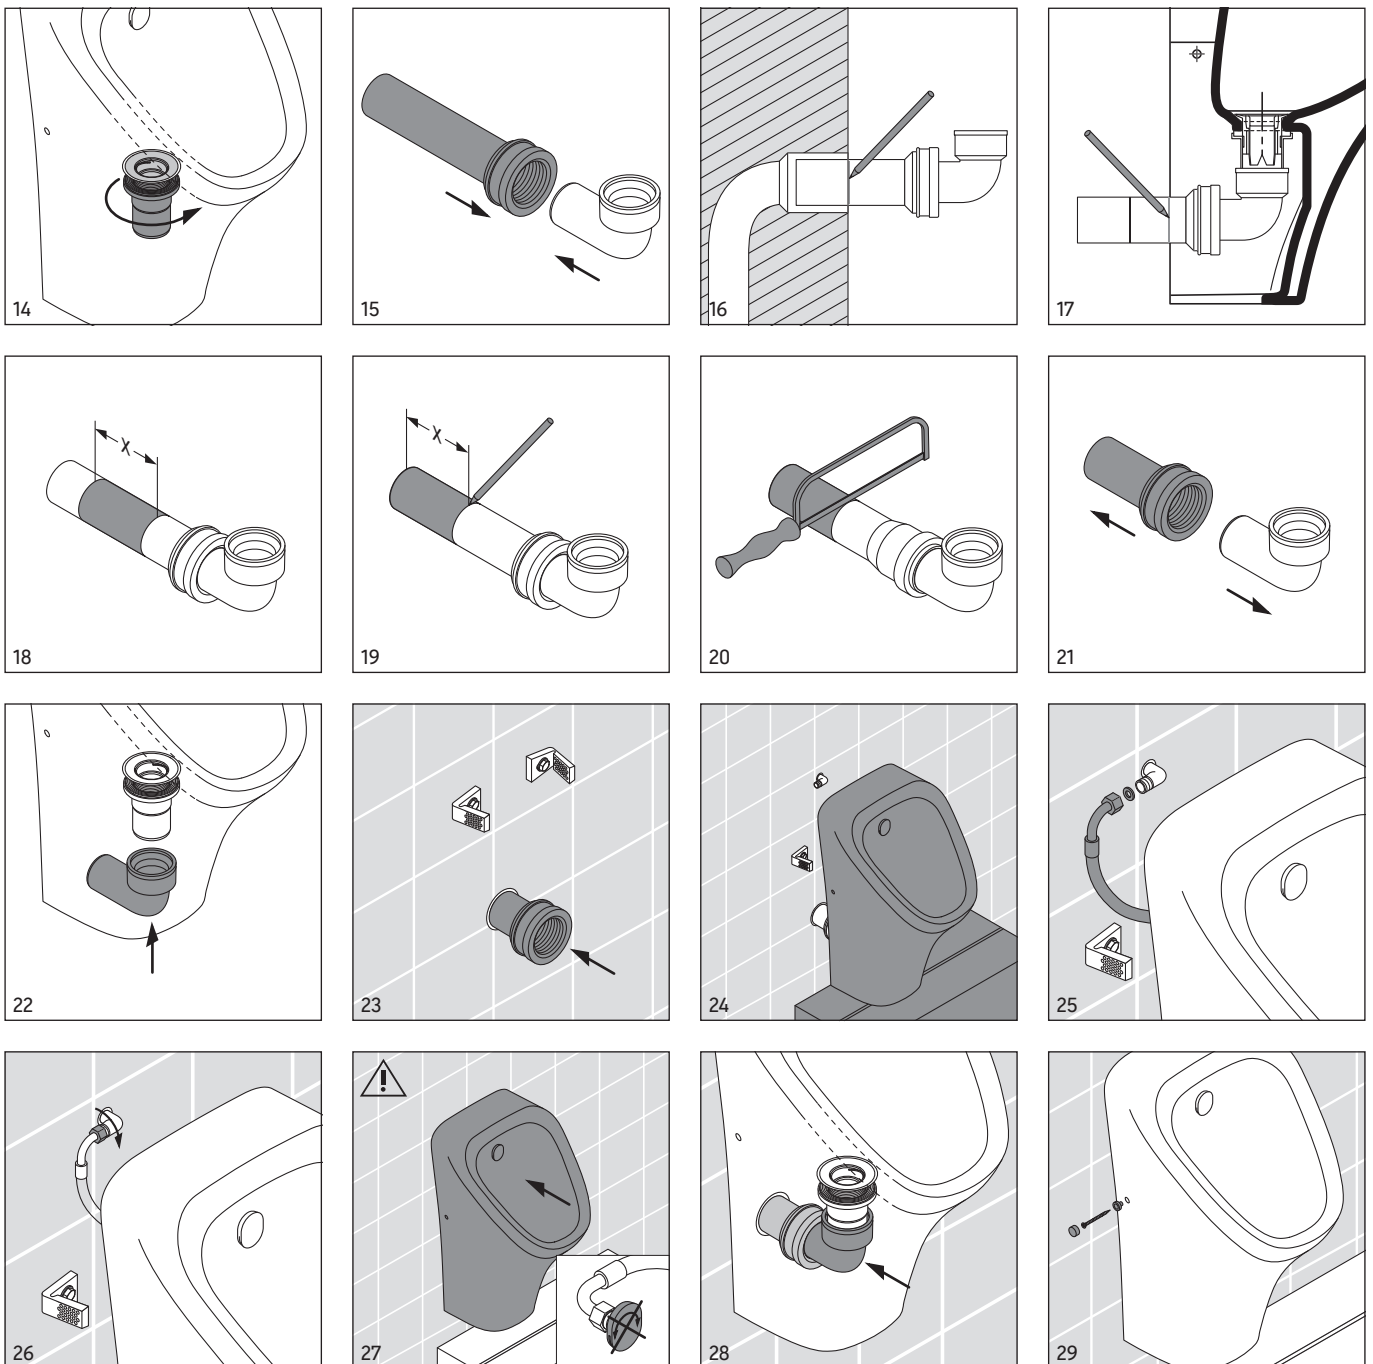

Positie van de bevestigingspunten
Wateraansluiting

Posição das fixações
Alimentação de água

Position of fixing points
Water supply

Posizione punti di fissaggio
Raccordo idraulico

Montaj yerleri
Su bağlantı noktaları

Emplacement des points d'ancrage
Raccordement d'eau

Posición de los puntos de sujeción
Puntos de alimentación de agua

固定位置
供水

28063000 . .

28073000 . .

Duravit AG

Werderstr. 36

78132 Hornberg