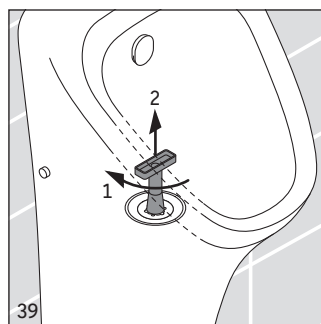

Positie van de bevestigingspunten
Wateraansluiting

Posição das fixações
Alimentação de água

Position of fixing points
Water supply

Posizione punti di fissaggio
Raccordo idraulico

Montaj yerleri
Su bağlantı noktaları

Emplacement des points d'ancrage
Raccordement d'eau

Posición de los puntos de sujeción
Puntos de alimentación de agua

固定位置
供水

28063000 . .

28073000 . .

Duravit AG

Werderstr. 36

78132 Hornberg