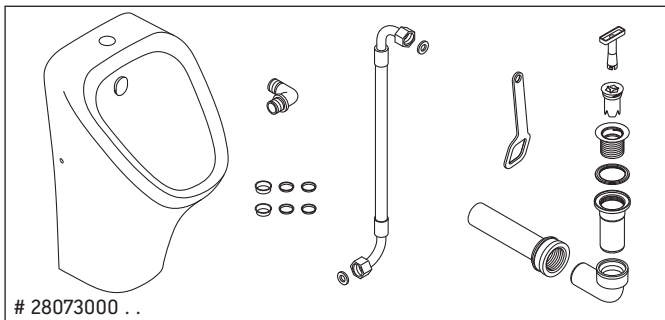

Positie van de bevestigingspunten
Wateraansluiting

Posição das fixações
Alimentação de água

Position of fixing points
Water supply

Posizione punti di fissaggio
Raccordo idraulico

Montaj yerleri
Su bağlantı noktaları

Emplacement des points d'ancrage
Raccordement d'eau

Posición de los puntos de sujeción
Puntos de alimentación de agua

固定位置
供水

28063000 . .

28073000 . .

Duravit AG

Werderstr. 36

78132 Hornberg