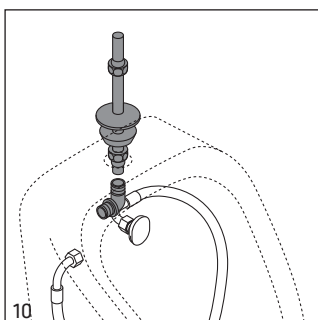

Positie van de bevestigingspunten
Wateraansluiting

Posição das fixações
Alimentação de água

Position of fixing points
Water supply

Posizione punti di fissaggio
Raccordo idraulico

Montaj yerleri
Su bağlantı noktaları

Emplacement des points d'ancrage
Raccordement d'eau

Posición de los puntos de sujeción
Puntos de alimentación de agua

固定位置
供水

28063000 . .

28073000 . .

Duravit AG

Werderstr. 36

78132 Hornberg