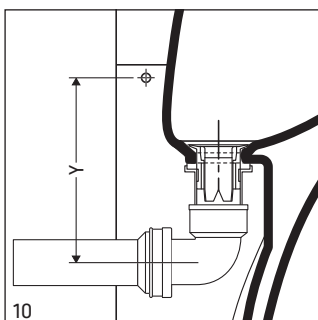

Positie van de bevestigingspunten
Wateraansluiting

Posição das fixações
Alimentação de água

Position of fixing points
Water supply

Posizione punti di fissaggio
Raccordo idraulico

Montaj yerleri
Su bağlantı noktaları

Emplacement des points d'ancrage
Raccordement d'eau

Posición de los puntos de sujeción
Puntos de alimentación de agua

固定位置
供水

28063000 . .

28073000 . .

Duravit AG

Werderstr. 36

78132 Hornberg