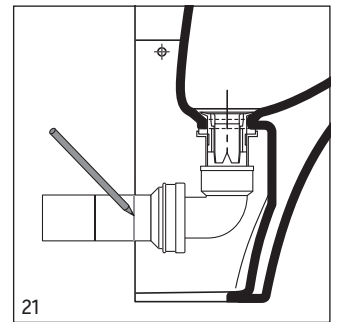

Positie van de bevestigingspunten
Wateraansluiting

Posição das fixações
Alimentação de água

Position of fixing points
Water supply

Posizione punti di fissaggio
Raccordo idraulico

Montaj yerleri
Su bağlantı noktaları

Emplacement des points d'ancrage
Raccordement d'eau

Posición de los puntos de sujeción
Puntos de alimentación de agua

固定位置
供水

28063000 . .

28073000 . .

Duravit AG

Werderstr. 36

78132 Hornberg