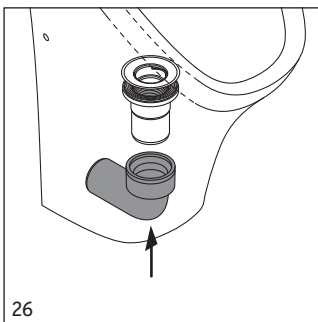

Positie van de bevestigingspunten
Wateraansluiting

Posição das fixações
Alimentação de água

Position of fixing points
Water supply

Posizione punti di fissaggio
Raccordo idraulico

Montaj yerleri
Su bağlantı noktaları

Emplacement des points d'ancrage
Raccordement d'eau

Posición de los puntos de sujeción
Puntos de alimentación de agua

固定位置
供水

28063000 . .

28073000 . .

Duravit AG

Werderstr. 36

78132 Hornberg