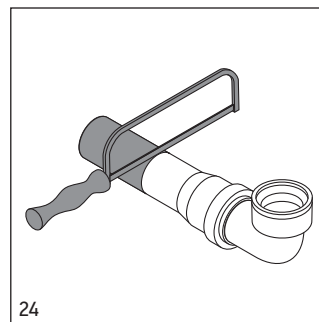

Positie van de bevestigingspunten
Wateraansluiting

Posição das fixações
Alimentação de água

Position of fixing points
Water supply

Posizione punti di fissaggio
Raccordo idraulico

Montaj yerleri
Su bağlantı noktaları

Emplacement des points d'ancrage
Raccordement d'eau

Posición de los puntos de sujeción
Puntos de alimentación de agua

固定位置
供水

28063000 . .

28073000 . .

Duravit AG

Werderstr. 36

78132 Hornberg