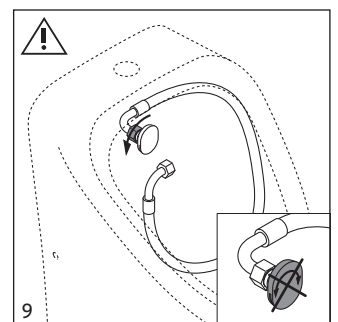

Positie van de bevestigingspunten
Wateraansluiting

Posição das fixações
Alimentação de água

Position of fixing points
Water supply

Posizione punti di fissaggio
Raccordo idraulico

Montaj yerleri
Su bağlantı noktaları

Emplacement des points d'ancrage
Raccordement d'eau

Posición de los puntos de sujeción
Puntos de alimentación de agua

固定位置
供水

28063000 . .

28073000 . .

Duravit AG

Werderstr. 36

78132 Hornberg