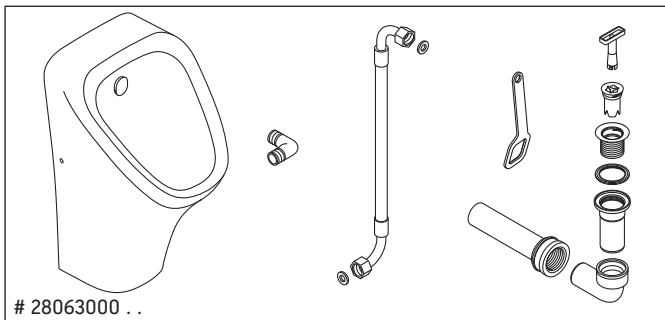

Positie van de bevestigingspunten
Wateraansluiting

Posição das fixações
Alimentação de água

Position of fixing points
Water supply

Posizione punti di fissaggio
Raccordo idraulico

Montaj yerleri
Su bağlantı noktaları

Emplacement des points d'ancrage
Raccordement d'eau

Posición de los puntos de sujeción
Puntos de alimentación de agua

固定位置
供水

28063000 . .

28073000 . .

Duravit AG

Werderstr. 36

78132 Hornberg