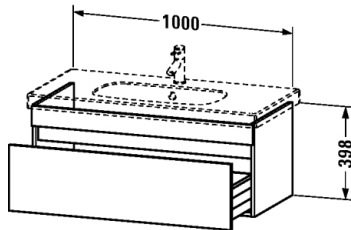

**Waschtischunterbau wandhängend # DS6385**

|&lt; 1000 mm &gt;|

Waschtischunterbau wandhängend	Größe	Gewicht	Bestellnummer
1 Auszug, Auszug inkl. Siphonausschnitt und Schürze, für D-Code # 034210			
<b>Farben</b>			
M18 Weiss matt M43 Basalt matt M52 Europäische Eiche M53 Kastanie dunkel			
<b>Variante</b>			
	1000 x 453 mm		DS6385
<b>Ausschreibungstext</b>			
DURAVIT DuraStyle Waschtischunterbau wandhängend mit einem Auszug für Möbelwaschtisch # 034210. Hochverdichtete Dreischicht-Holzspannplatte, beidseitig mit Melaminharzdekor direkt beschichtet, mit ABS Kanten. Unempfindlich gegen Feuchtigkeit. Abmessungen(BxTXH) 1000x453x398mm. Oberflächen in Dekor laut aktueller Farbtabelle. Best.Nr. DS 6385			

Alle Zeichnungen enthalten alle notwendigen Maße (mm), die den üblichen Toleranzen unterliegen. Exakte Maße können nur am Produkt abgenommen werden.