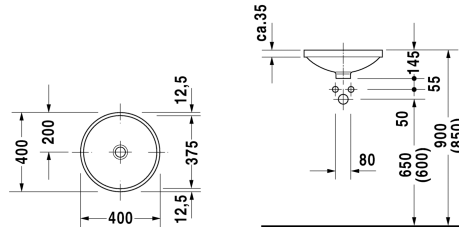

Einbauwaschtisch # 031937..00

|< 375 mm >|

Einbauwaschtisch	Größe	Gewicht	Bestellnummer
für Einbau von unten, ohne Überlauf, ohne Hahnlochbank, unten glasiert, Befestigung für Einbau in Holzkonsolen inklusive, 375 mm			
Farben			
00 Weiss			
Variante			
☒ ohne Überlauf, ohne Hahnlochbank, unten glasiert, für Einbau von unten	Ø 375 mm	5,450 kg	031937..00
Sanitärkeramiken mit der speziellen WonderGliss Oberflächen Ausführung bleiben sauber und gut aussehend für eine lange Zeit. Wenn Sie WonderGliss bestellen fügen Sie bitte eine "1" als elfte Ziffer zur Bestellnummer hinzu.			
Zubehör			
Schaftventil	80 mm	0,400 kg	005038
Befestigung für Einbau in Natursteinplatten, (mit Ausnahme von # 046651)		0,200 kg	005028
Ausschreibungstext			
DURAVIT Architec Einbauwaschtisch Design by Prof. Frank Huster zur Montage von unten ohne Überlauf aus Sanitärkeramik ohne Hahnlochbank von unten glasiert. Kreisrundes Becken mit Innendurchmesser 375mm. Einschließlich Befestigung für Holzkonsolen optional für Natursteinplatten(Mehrpreis). Abmessungen(BxTxH)400x400x145mm. Weiß. Best.Nr. 0319370000			

Alle Zeichnungen enthalten alle notwendigen Maße (mm), die den üblichen Toleranzen unterliegen. Exakte Maße können nur am Produkt abgenommen werden.