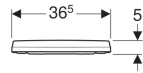

Geberit iCon WC-Sitz, schmales Design

Beispielbild

Eigenschaften

- Schlankes Design
- WC-Deckel überlappend

- Antibakteriell

Technische Daten

Werkstoff | Duroplast

Art-Nr.	Farbe / Oberfläche	Quick-Release-Scharniere	Absenkautomatik	Befestigung	Scharnierwerkstoff	
574950000	weiß	nein	ja	von oben	Messing verchromt	
500.835.01.1	weiß	ja	ja	von oben	Messing verchromt	Neu