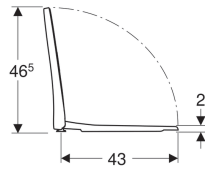

Geberit iCon WC-Sitz, schmales Design

Beispielbild

Eigenschaften

- Schlankes Design
- WC-Deckel überlappend

- Antibakteriell

Technische Daten

Werkstoff | Duroplast

Art-Nr.	Farbe / Oberfläche	Quick-Release-Scharniere	Absenkautomatik	Befestigung	Scharnierwerkstoff	
574950000	weiß	nein	ja	von oben	Messing verchromt	
500.835.01.1	weiß	ja	ja	von oben	Messing verchromt	Neu