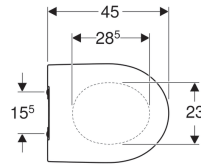

Geberit iCon WC-Sitz, schmales Design

Beispielbild

Eigenschaften

- Schlankes Design
- WC-Deckel überlappend

- Antibakteriell

Technische Daten

Werkstoff | Duroplast

Art-Nr.	Farbe / Oberfläche	Quick-Release-Scharniere	Absenkautomatik	Befestigung	Scharnierwerkstoff	
574950000	weiß	nein	ja	von oben	Messing verchromt	
500.835.01.1	weiß	ja	ja	von oben	Messing verchromt	Neu