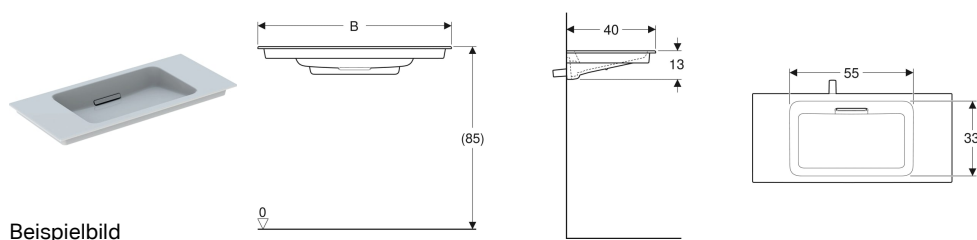

Geberit ONE Möbelwaschtisch Abgang horizontal, verkürzte Ausladung

Verwendungszwecke

- Zur Montage auf Waschtischunterschrank

Eigenschaften

- Abgang horizontal
- Verkürzte Ausladung

Lieferumfang

- Möbelwaschtisch

- Schmäler Rand
- UP-Geruchsverschluss
- UP-Absperrventil

Technische Daten

Werkstoff | Sanitärkeramik

Zusätzlich zu bestellen

- Geberit ONE Unterschrank für Waschtisch, mit zwei Schubladen, verkürzte Ausladung
- Montageelement für Geberit ONE Waschtisch

Art.-Nr.	Farbe / Oberfläche	Hahnloch	Überlauf	B	Breite Unterschrank	H	T	VE1
500.391.01.3	Waschtisch: weiß / KeraTect Blende: weiß glänzend	ohne	verdeckt	75 cm	75 cm	13 cm	40 cm	1 St.
500.391.01.2	Waschtisch: weiß / KeraTect Blende: Chrom gebürstet	ohne	verdeckt	75 cm	75 cm	13 cm	40 cm	1 St.
500.391.01.1	Waschtisch: weiß / KeraTect Blende: hochglanz-verchromt	ohne	verdeckt	75 cm	75 cm	13 cm	40 cm	1 St.
500.395.01.3	Waschtisch: weiß / KeraTect Blende: weiß glänzend	ohne	verdeckt	90 cm	90 cm	13 cm	40 cm	1 St.
500.395.01.2	Waschtisch: weiß / KeraTect Blende: Chrom gebürstet	ohne	verdeckt	90 cm	90 cm	13 cm	40 cm	1 St.
500.395.01.1	Waschtisch: weiß / KeraTect Blende: hochglanz-verchromt	ohne	verdeckt	90 cm	90 cm	13 cm	40 cm	1 St.
500.396.01.3	Waschtisch: weiß / KeraTect Blende: weiß glänzend	ohne	verdeckt	105 cm	105 cm	13 cm	40 cm	1 St.
500.396.01.2	Waschtisch: weiß / KeraTect Blende: Chrom gebürstet	ohne	verdeckt	105 cm	105 cm	13 cm	40 cm	1 St.
500.396.01.1	Waschtisch: weiß / KeraTect Blende: hochglanz-verchromt	ohne	verdeckt	105 cm	105 cm	13 cm	40 cm	1 St.