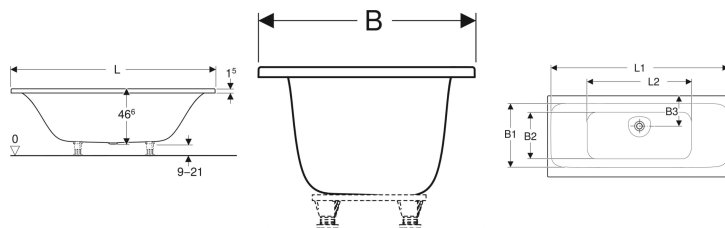

Geberit Rechteckbadewanne Tawa, schmaler Rand, Duo

Beispielbild

Verwendungszwecke

- Für private Badezimmer und Hotels
- Zum Einbau mit Badewannenfüßen oder Wannenträgern

- Schmäler Rand
- Für zwei Personen geeignet
- Abgang mittig exzentrisch
- Ablaufloch \varnothing 52 mm

Eigenschaften

- Rechteckig

Technische Daten

Werkstoff | Sanitäracryl

Lieferumfang

- Badewanne

Art.-Nr.	Farbe / Oberfläche	L	L1	L2	B	B1	B2	H	Gesamtvolumen	VE1
554.133.01.1	weiß / glänzend	170 cm	163.3 cm	95.1 cm	75 cm	56.2 cm	47.6 cm	46.6 cm	186 l	1 St.
554.134.01.1	weiß / glänzend	180 cm	173.6 cm	105.1 cm	80 cm	61.2 cm	52.6 cm	46.6 cm	223 l	1 St.
554.135.01.1	weiß / glänzend	190 cm	183.6 cm	115.1 cm	90 cm	71.2 cm	62.8 cm	46.6 cm	330 l	1 St.