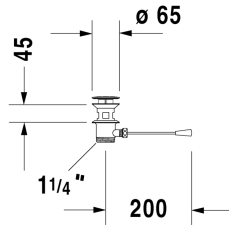

Kniehebelventil

Kniehebelventil	Größe	Gewicht	Bestellnummer
Betätigung waagrecht**			
Variante			
Ausschreibungstext			
DURAVIT Kniehebelventil aus Messing Betätigung waagrecht, Excentergarnitur, Größe 1 1/4 ", Farbe chrom. Best.Nr. 0050311000/0050316500			

Alle Zeichnungen enthalten alle notwendigen Maße (mm), die den üblichen Toleranzen unterliegen. Exakte Maße können nur am Produkt abgenommen werden.