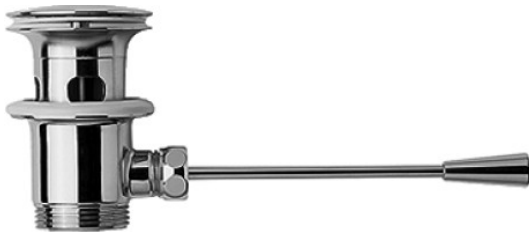

Kniehebelventil

Kniehebelventil	Größe	Gewicht	Bestellnummer
Betätigung waagrecht**			
Variante			
Ausschreibungstext			
DURAVIT Kniehebelventil aus Messing Betätigung waagrecht, Excentergarnitur, Größe 1 1/4 ", Farbe chrom. Best.Nr. 0050311000/0050316500			