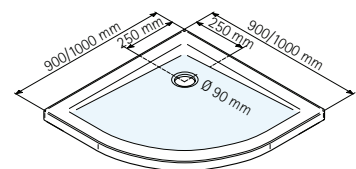

Duschbecken aus hochwertigem Mineralguss

Duschbecken, aus Mineralguss inklusive Ablauf und Füßen

Maßtoleranzen von einem Prozent möglich.
Technische Änderungen vorbehalten.
Aufbauhöhe 40 mm
Farbe: weiß
Optional: Schulte-Antirutsch (siehe Seite 4)

Natürlicher Wärmespeicher
für ein angenehmes Gefühl

NEUES DESIGN!

Rund, Radius 550 mm

NEU	D212077	900/900	ohne Schürze
NEU	D212057	1000/1000	ohne Schürze

NEUES DESIGN!

Quadrat

NEU	D212090	900/900	ohne Schürze
NEU	D212010	1000/1000	ohne Schürze

NEUES DESIGN!

Rechteck

NEU	D212810	800/1000	ohne Schürze
NEU	D212812	800/1200	ohne Schürze
NEU	D212910	900/1000	ohne Schürze
NEU	D212912	900/1200	ohne Schürze
NEU	D212914	900/1400	ohne Schürze