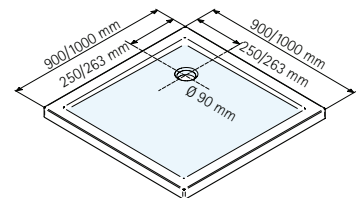

Natürlicher Wärmespeicher
für ein angenehmes Gefühl

NEUES DESIGN!

Rund, Radius 550 mm

NEU	D212077	900/900	ohne Schürze
NEU	D212057	1000/1000	ohne Schürze

NEUES DESIGN!

Quadrat

NEU	D212090	900/900	ohne Schürze
NEU	D212010	1000/1000	ohne Schürze

NEUES DESIGN!

Rechteck

NEU	D212810	800/1000	ohne Schürze
NEU	D212812	800/1200	ohne Schürze
NEU	D212910	900/1000	ohne Schürze
NEU	D212912	900/1200	ohne Schürze
NEU	D212914	900/1400	ohne Schürze