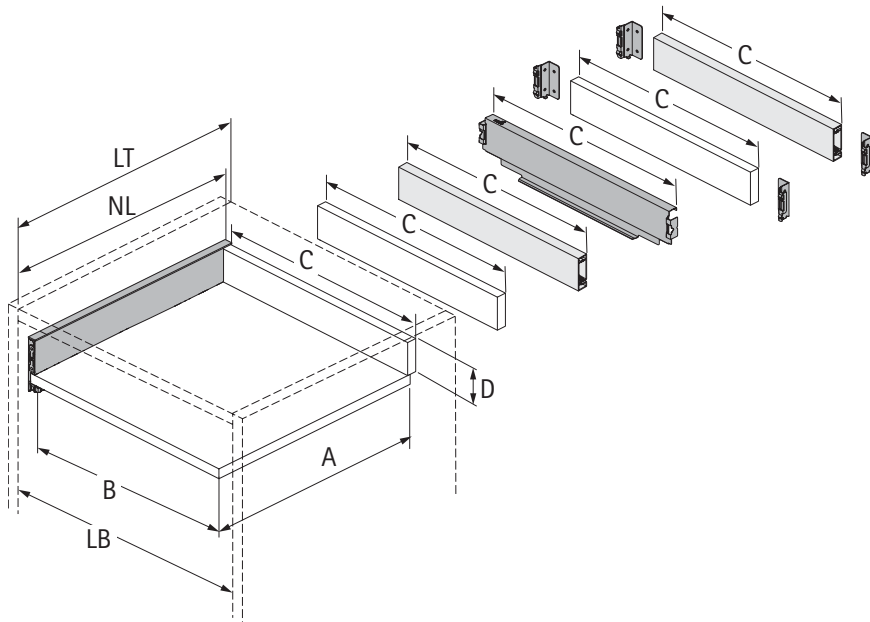

Drawings / Zeichnungen:
AvanTech YOU

Technik für Möbel

Hettich

Model / Ausführung	Drawer / Schubkasten
Profile height / Zargenhöhe	187 mm
Nominal length / Nennlänge	600 mm
Cabinet side panel thickness / Korpuseitendicke	16 / 18 / 19 mm

			
A		NL - 21	
B		LB - 24	
C	LB - 24	LB - 41	-
D H 187	140,5	140,5	-

AVT YOU with Wooden Panel

AVT YOU Rear Panel Connector with Wooden Panel

AVT YOU with Aluminium Profile

AVT YOU Rear Panel Connectors with Aluminium Profile