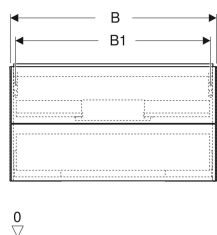

Eigenschaften

- Wandhängend
- Kompletter nutzbarer Stauraum in oberer Schublade
- Mit zwei Schubladen
- Push-to-open-Mechanismus zum Öffnen

- Schublade mit Selbsteinzug
- Feuchtigkeitsbeständig
- Vormontiert geliefert

Technische Daten

Werkstoff | Hochverdichtete Dreischicht-Holzspanplatte

Lieferumfang

- Unterschrank für Waschtisch
- Befestigungsmaterial

Art.-Nr.	Farbe / Oberfläche	B	B1	B2	B3	Breite Waschtisch	H	T	VE1	
505.261.00.1	weiß / lackiert hochglänzend	59.2 cm	54.2 cm	51.7 cm	15.2 cm	60 cm	50.4 cm	47 cm	1 St.	Neu
505.261.00.2	weiß / lackiert matt	59.2 cm	54.2 cm	51.7 cm	15.2 cm	60 cm	50.4 cm	47 cm	1 St.	Neu
505.261.00.3	lava / lackiert matt	59.2 cm	54.2 cm	51.7 cm	15.2 cm	60 cm	50.4 cm	47 cm	1 St.	Neu
505.261.00.4	sand-grau / lackiert hochglänzend	59.2 cm	54.2 cm	51.7 cm	15.2 cm	60 cm	50.4 cm	47 cm	1 St.	Neu
505.261.00.5	Eiche / Melamin Holzstruktur	59.2 cm	54.2 cm	51.7 cm	15.2 cm	60 cm	50.4 cm	47 cm	1 St.	Neu
505.261.00.6	Nussbaum hickory / Melamin Holzstruktur	59.2 cm	54.2 cm	51.7 cm	15.2 cm	60 cm	50.4 cm	47 cm	1 St.	Neu
505.261.00.7	greige / lackiert matt	59.2 cm	54.2 cm	51.7 cm	15.2 cm	60 cm	50.4 cm	47 cm	1 St.	Neu
505.262.00.1	weiß / lackiert hochglänzend	74 cm	69 cm	66.5 cm	30 cm	75 cm	50.4 cm	47 cm	1 St.	Neu
505.262.00.2	weiß / lackiert matt	74 cm	69 cm	66.5 cm	30 cm	75 cm	50.4 cm	47 cm	1 St.	Neu
505.262.00.3	lava / lackiert matt	74 cm	69 cm	66.5 cm	30 cm	75 cm	50.4 cm	47 cm	1 St.	Neu
505.262.00.4	sand-grau / lackiert hochglänzend	74 cm	69 cm	66.5 cm	30 cm	75 cm	50.4 cm	47 cm	1 St.	Neu
505.262.00.5	Eiche / Melamin Holzstruktur	74 cm	69 cm	66.5 cm	30 cm	75 cm	50.4 cm	47 cm	1 St.	Neu
505.262.00.6	Nussbaum hickory / Melamin Holzstruktur	74 cm	69 cm	66.5 cm	30 cm	75 cm	50.4 cm	47 cm	1 St.	Neu
505.262.00.7	greige / lackiert matt	74 cm	69 cm	66.5 cm	30 cm	75 cm	50.4 cm	47 cm	1 St.	Neu
505.263.00.1	weiß / lackiert hochglänzend	88.8 cm	83.8 cm	81.3 cm	44.8 cm	90 cm	50.4 cm	47 cm	1 St.	Neu
505.263.00.2	weiß / lackiert matt	88.8 cm	83.8 cm	81.3 cm	44.8 cm	90 cm	50.4 cm	47 cm	1 St.	Neu