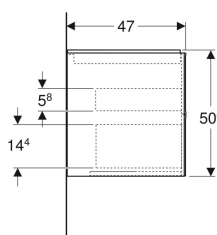

Eigenschaften

- Wandhängend
- Kompletter nutzbarer Stauraum in oberer Schublade
- Mit zwei Schubladen
- Push-to-open-Mechanismus zum Öffnen

- Schublade mit Selbsteinzug
- Feuchtigkeitsbeständig
- Vormontiert geliefert

Technische Daten

Werkstoff | Hochverdichtete Dreischicht-Holzspanplatte

Lieferumfang

- Unterschrank für Waschtisch
- Befestigungsmaterial

Art.-Nr.	Farbe / Oberfläche	B	B1	B2	B3	Breite Waschtisch	H	T	VE1	
505.261.00.1	weiß / lackiert hochglänzend	59.2 cm	54.2 cm	51.7 cm	15.2 cm	60 cm	50.4 cm	47 cm	1 St.	Neu
505.261.00.2	weiß / lackiert matt	59.2 cm	54.2 cm	51.7 cm	15.2 cm	60 cm	50.4 cm	47 cm	1 St.	Neu
505.261.00.3	lava / lackiert matt	59.2 cm	54.2 cm	51.7 cm	15.2 cm	60 cm	50.4 cm	47 cm	1 St.	Neu
505.261.00.4	sand-grau / lackiert hochglänzend	59.2 cm	54.2 cm	51.7 cm	15.2 cm	60 cm	50.4 cm	47 cm	1 St.	Neu
505.261.00.5	Eiche / Melamin Holzstruktur	59.2 cm	54.2 cm	51.7 cm	15.2 cm	60 cm	50.4 cm	47 cm	1 St.	Neu
505.261.00.6	Nussbaum hickory / Melamin Holzstruktur	59.2 cm	54.2 cm	51.7 cm	15.2 cm	60 cm	50.4 cm	47 cm	1 St.	Neu
505.261.00.7	greige / lackiert matt	59.2 cm	54.2 cm	51.7 cm	15.2 cm	60 cm	50.4 cm	47 cm	1 St.	Neu
505.262.00.1	weiß / lackiert hochglänzend	74 cm	69 cm	66.5 cm	30 cm	75 cm	50.4 cm	47 cm	1 St.	Neu
505.262.00.2	weiß / lackiert matt	74 cm	69 cm	66.5 cm	30 cm	75 cm	50.4 cm	47 cm	1 St.	Neu
505.262.00.3	lava / lackiert matt	74 cm	69 cm	66.5 cm	30 cm	75 cm	50.4 cm	47 cm	1 St.	Neu
505.262.00.4	sand-grau / lackiert hochglänzend	74 cm	69 cm	66.5 cm	30 cm	75 cm	50.4 cm	47 cm	1 St.	Neu
505.262.00.5	Eiche / Melamin Holzstruktur	74 cm	69 cm	66.5 cm	30 cm	75 cm	50.4 cm	47 cm	1 St.	Neu
505.262.00.6	Nussbaum hickory / Melamin Holzstruktur	74 cm	69 cm	66.5 cm	30 cm	75 cm	50.4 cm	47 cm	1 St.	Neu
505.262.00.7	greige / lackiert matt	74 cm	69 cm	66.5 cm	30 cm	75 cm	50.4 cm	47 cm	1 St.	Neu
505.263.00.1	weiß / lackiert hochglänzend	88.8 cm	83.8 cm	81.3 cm	44.8 cm	90 cm	50.4 cm	47 cm	1 St.	Neu
505.263.00.2	weiß / lackiert matt	88.8 cm	83.8 cm	81.3 cm	44.8 cm	90 cm	50.4 cm	47 cm	1 St.	Neu