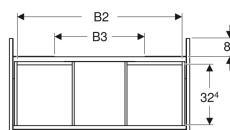

Eigenschaften

- Wandhängend
- Kompletter nutzbarer Stauraum in oberer Schublade
- Mit zwei Schubladen
- Push-to-open-Mechanismus zum Öffnen

- Schublade mit Selbsteinzug
- Feuchtigkeitsbeständig
- Vormontiert geliefert

Technische Daten

Werkstoff | Hochverdichtete Dreischicht-Holzspanplatte

Lieferumfang

- Unterschrank für Waschtisch
- Befestigungsmaterial

Art.-Nr.	Farbe / Oberfläche	B	B1	B2	B3	Breite Waschtisch	H	T	VE1	
505.261.00.1	weiß / lackiert hochglänzend	59.2 cm	54.2 cm	51.7 cm	15.2 cm	60 cm	50.4 cm	47 cm	1 St.	Neu
505.261.00.2	weiß / lackiert matt	59.2 cm	54.2 cm	51.7 cm	15.2 cm	60 cm	50.4 cm	47 cm	1 St.	Neu
505.261.00.3	lava / lackiert matt	59.2 cm	54.2 cm	51.7 cm	15.2 cm	60 cm	50.4 cm	47 cm	1 St.	Neu
505.261.00.4	sand-grau / lackiert hochglänzend	59.2 cm	54.2 cm	51.7 cm	15.2 cm	60 cm	50.4 cm	47 cm	1 St.	Neu
505.261.00.5	Eiche / Melamin Holzstruktur	59.2 cm	54.2 cm	51.7 cm	15.2 cm	60 cm	50.4 cm	47 cm	1 St.	Neu
505.261.00.6	Nussbaum hickory / Melamin Holzstruktur	59.2 cm	54.2 cm	51.7 cm	15.2 cm	60 cm	50.4 cm	47 cm	1 St.	Neu
505.261.00.7	greige / lackiert matt	59.2 cm	54.2 cm	51.7 cm	15.2 cm	60 cm	50.4 cm	47 cm	1 St.	Neu
505.262.00.1	weiß / lackiert hochglänzend	74 cm	69 cm	66.5 cm	30 cm	75 cm	50.4 cm	47 cm	1 St.	Neu
505.262.00.2	weiß / lackiert matt	74 cm	69 cm	66.5 cm	30 cm	75 cm	50.4 cm	47 cm	1 St.	Neu
505.262.00.3	lava / lackiert matt	74 cm	69 cm	66.5 cm	30 cm	75 cm	50.4 cm	47 cm	1 St.	Neu
505.262.00.4	sand-grau / lackiert hochglänzend	74 cm	69 cm	66.5 cm	30 cm	75 cm	50.4 cm	47 cm	1 St.	Neu
505.262.00.5	Eiche / Melamin Holzstruktur	74 cm	69 cm	66.5 cm	30 cm	75 cm	50.4 cm	47 cm	1 St.	Neu
505.262.00.6	Nussbaum hickory / Melamin Holzstruktur	74 cm	69 cm	66.5 cm	30 cm	75 cm	50.4 cm	47 cm	1 St.	Neu
505.262.00.7	greige / lackiert matt	74 cm	69 cm	66.5 cm	30 cm	75 cm	50.4 cm	47 cm	1 St.	Neu
505.263.00.1	weiß / lackiert hochglänzend	88.8 cm	83.8 cm	81.3 cm	44.8 cm	90 cm	50.4 cm	47 cm	1 St.	Neu
505.263.00.2	weiß / lackiert matt	88.8 cm	83.8 cm	81.3 cm	44.8 cm	90 cm	50.4 cm	47 cm	1 St.	Neu