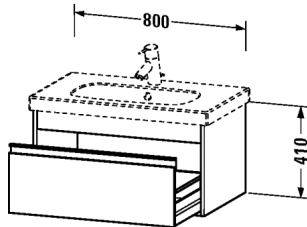

**Waschtischunterbau wandhängend # KT6667**

|&lt; 800 mm &gt;|

Waschtischunterbau wandhängend	Größe	Gewicht	Bestellnummer
1 Auszug inkl. Siphonausschnitt und Schürze, für D-Code # 034285			
<b>Farben</b>			
M18 Weiss matt M43 Basalt matt M49 Graphit matt M50 Granatrot matt			
<b>Variante</b>			
	800 x 455 mm		KT6667
<b>Ausschreibungstext</b>			
DURAVIT Ketho Waschtischunterbau, Design by Christian Werner, wandhängend für Waschtisch D-Code #034285. Unterbau aus hoch verdichteter Dreischicht-Holzspanplatte, beidseitig mit Melaminharzdekor direkt beschichtet, mit ABS Kanten. Unempfindlich gegen Feuchtigkeit. Mit 1 Auszug inklusive Siphonausschnitt und Schürze. Griffleisten Aluminium Silber eloxiert. Abmessung(BxTxH) 800x455x410mm. Oberflächen in Dekor laut aktueller Farbtabelle. Best.Nr. KT 6667			

Alle Zeichnungen enthalten alle notwendigen Maße (mm), die den üblichen Toleranzen unterliegen. Exakte Maße können nur am Produkt abgenommen werden.