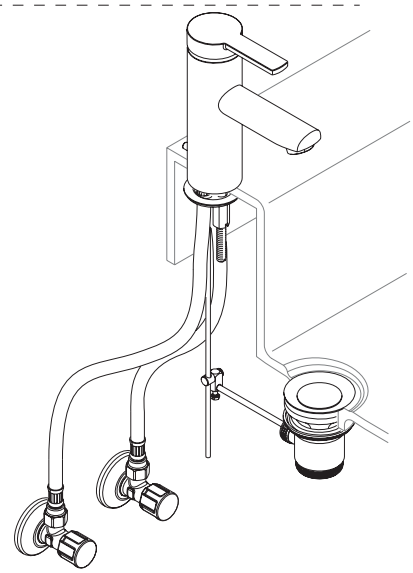

53902 01 0000

Einhebelmischer mit Zugstangen-Ablaufgarnitur

KEUCO

KEUCO GmbH & Co.KG
 Postfach 1365
 D-58653 Hemer
 Telefon +49 2372 90 4-0
 Telefax +49 2372 90 42 36
 info@keuco.de
 www.keuco.de

Teile - Nr.: 71181