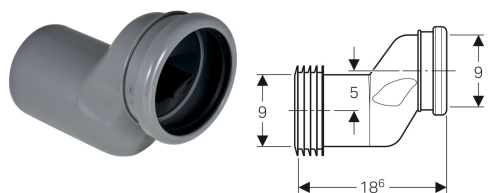

Geberit Set Anschlussstutzen für Wand-WC, 5 cm etagiert

Beispielbild

Verwendungszwecke

- Zum Ausgleichen von Versatz zwischen WC-Anschlüssen und Wandabläufen

Lieferumfang

- Anschlussstutzen aus PVC, ø 90 mm
- 2 Manschetten aus EPDM, ø 90 / 110 mm