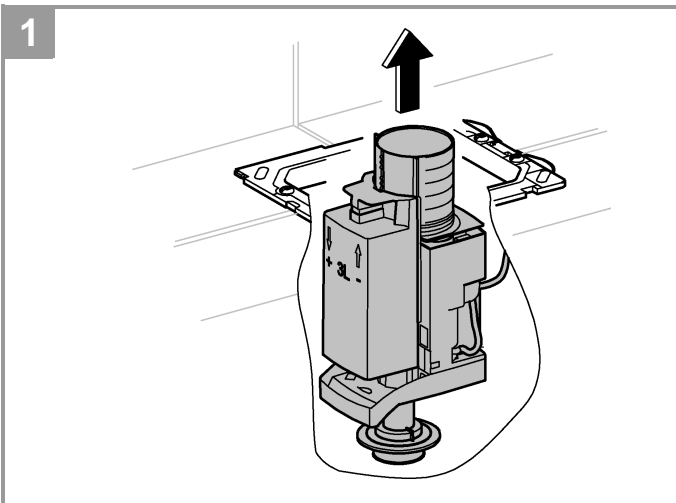

5

	X	Y	Z
	49 mm	45 mm	
	36 mm	30 mm	
	37 mm	41 mm	

1

2

Pure Freude an Wasser

GROHE
WAVES

D

+49 571 3989 333
helpline@grohe.de