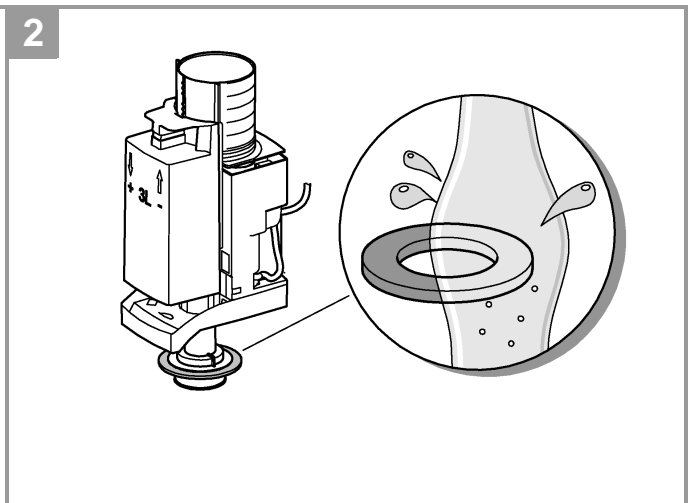

5

	X	Y	Z
	49 mm	45 mm	
	36 mm	30 mm	
	37 mm	41 mm	

1

2

Pure Freude an Wasser

GROHE
WAVES

D

+49 571 3989 333
helpline@grohe.de