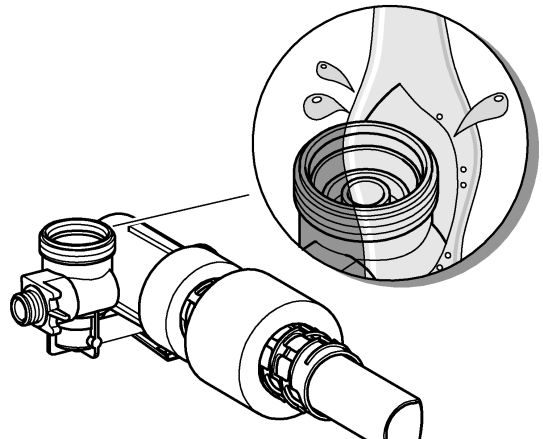

5

	X	Y	Z
	49 mm	45 mm	
	36 mm	30 mm	
	37 mm	41 mm	

1

2

Pure Freude an Wasser

GROHE
WAVES

D

+49 571 3989 333
helpline@grohe.de