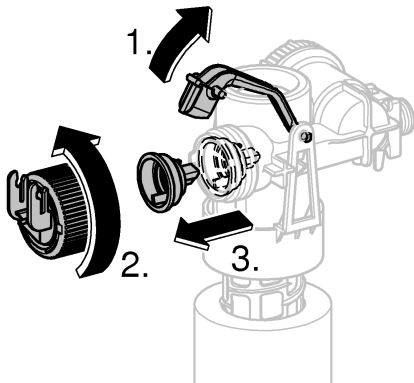

5

	X	Y	Z
	49 mm	45 mm	
	36 mm	30 mm	
	37 mm	41 mm	

1

2

Pure Freude an Wasser

GROHE
WAVES

D

+49 571 3989 333
helpline@grohe.de