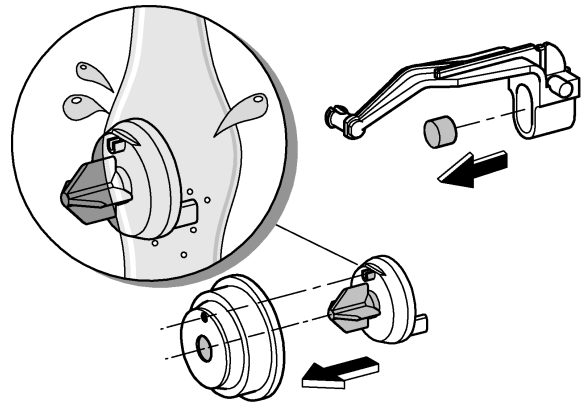

5

	X	Y	Z
	49 mm	45 mm	
	36 mm	30 mm	
	37 mm	41 mm	

1

2

Pure Freude an Wasser

GROHE
WAVES

D

+49 571 3989 333
helpline@grohe.de