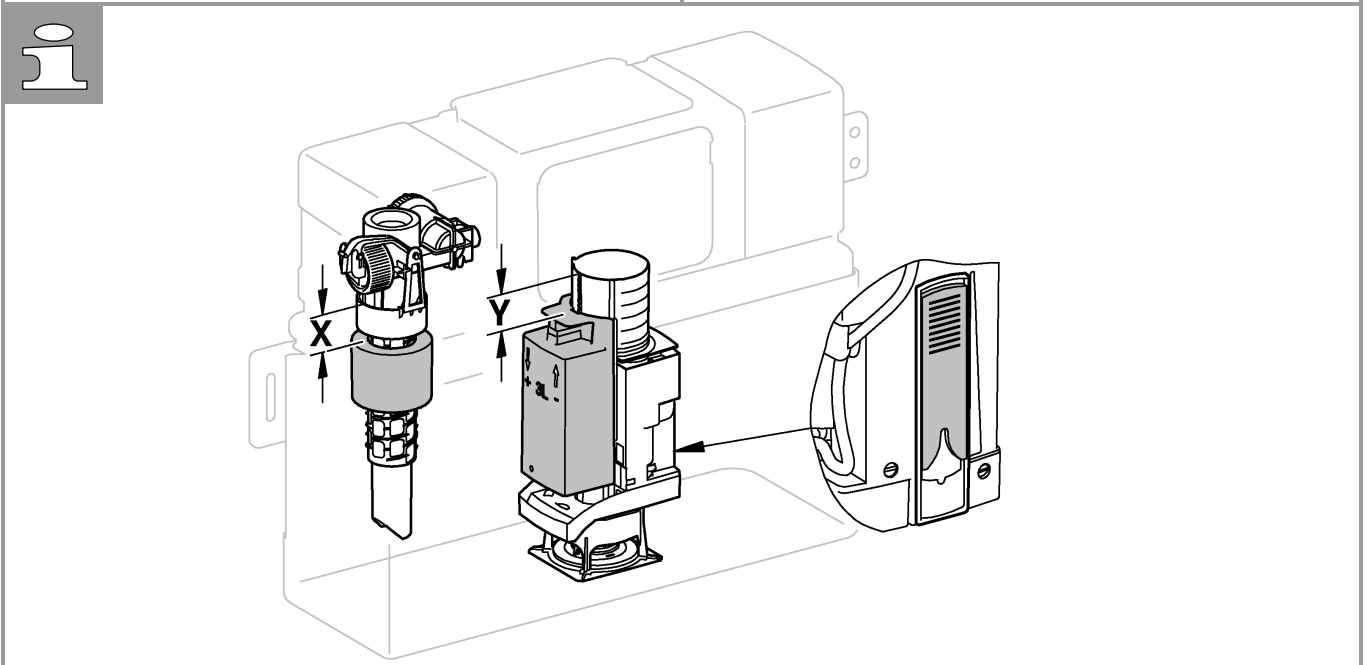

5

	X	Y	Z
	49 mm	45 mm	
	36 mm	30 mm	
	37 mm	41 mm	

1

2

Pure Freude an Wasser

GROHE
WAVES

D

+49 571 3989 333
helpline@grohe.de