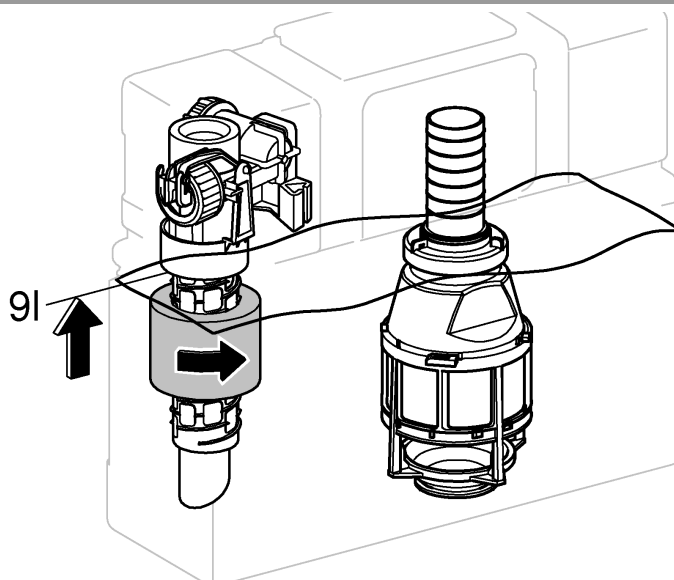

5

	X	Y	Z
	49 mm	45 mm	
	36 mm	30 mm	
	37 mm	41 mm	

1

2

Pure Freude an Wasser

GROHE
WAVES

D

+49 571 3989 333
helpline@grohe.de