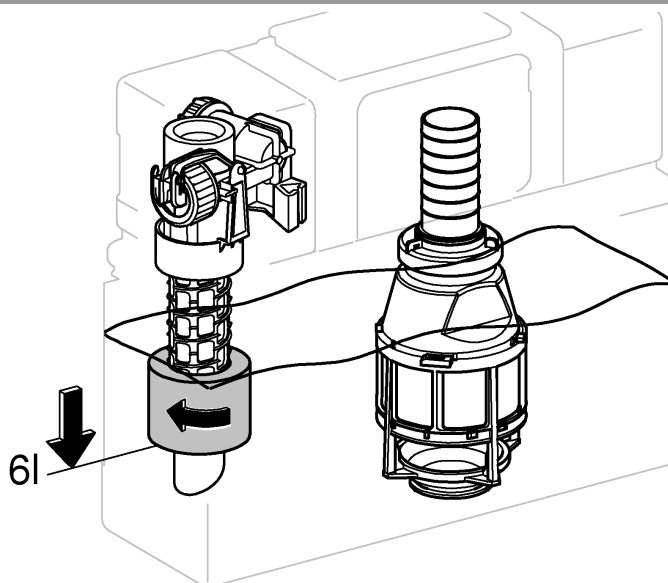

5

	X	Y	Z
	49 mm	45 mm	
	36 mm	30 mm	
	37 mm	41 mm	

1

2

Pure Freude an Wasser

GROHE
WAVES

D

+49 571 3989 333
helpline@grohe.de