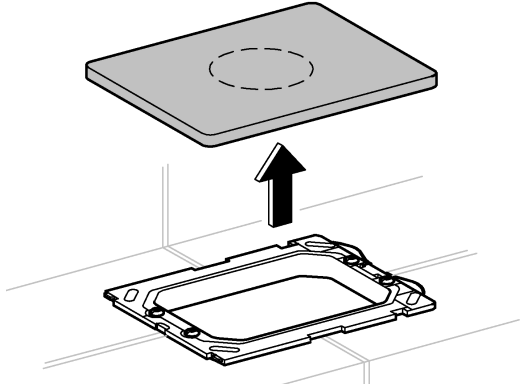

1a

2a

1b

2b

1

2

3

4

5

	X	Y	Z
	49 mm	45 mm	
	36 mm	30 mm	
	37 mm	41 mm	

1

2

Pure Freude an Wasser

GROHE
WAVES

D

+49 571 3989 333
helpline@grohe.de