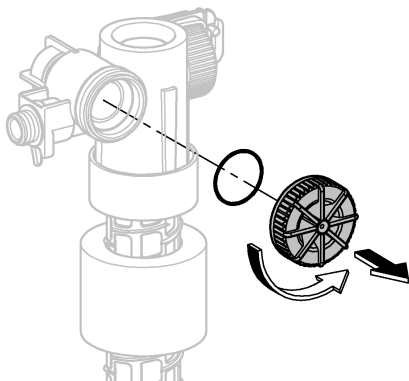

5

	X	Y	Z
	49 mm	45 mm	
	36 mm	30 mm	
	37 mm	41 mm	

1

2

Pure Freude an Wasser

GROHE
WAVES

D

+49 571 3989 333
helpline@grohe.de