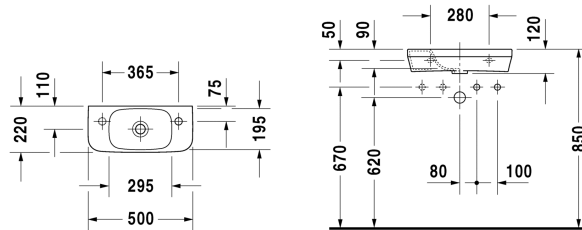

Handwaschbecken # 071350..00 / 071350..08 / 071350..09

|< 500 mm >|

Handwaschbecken	Größe	Gewicht	Bestellnummer
ohne Überlauf, mit Hahnlochbank, 500 mm			
Farben			
00 Weiss			
Variante			
☒ mit Hahnlochbank, ohne Überlauf, ohne Hahnloch	500 x 220 mm	7,500 kg	071350..00
● Hahnloch rechts, mit Hahnlochbank, ohne Überlauf	500 x 220 mm	7,500 kg	071350..08
● mit Hahnlochbank, ohne Überlauf, Hahnloch links	500 x 220 mm	7,500 kg	071350..09
Sanitärkeramiken mit der speziellen WonderGliss Oberflächen Ausführung bleiben sauber und gut aussehend für eine lange Zeit. Wenn Sie WonderGliss bestellen fügen Sie bitte eine "1" als elfte Ziffer zur Bestellnummer hinzu.			
Zubehör			
Schaftventil	50 mm	0,300 kg	005024
Ausschreibungstext			
DURAVIT DuraStyle Handwaschbecken Design by Matteo Thun, ohne Überlauf aus Sanitärkeramik. Rechteckige Beckenform mit vorn abgerundeten Ecken und einer markanten, schmalen Keramikkante. Kurze Ausladung. Hahnloch seitlich rechts oder links für Einlocharmatur, optional ohne Hahnloch. Abmessungen(BxTxH)500x220x115mm. Hahnlocharmatur rechts Best.Nr. 0713500008. Hahnlocharmatur links Best.Nr. 0713500009. Ohne Hahnloch Best.Nr. 0713500000			

Alle Zeichnungen enthalten alle notwendigen Maße (mm), die den üblichen Toleranzen unterliegen. Exakte Maße können nur am Produkt abgenommen werden.