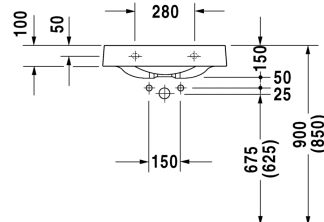

Waschtisch # 044958..00 / 044958..08 / 044958..09

|< 575 mm >|

Waschtisch	Größe	Gewicht	Bestellnummer
ohne Überlauf, mit Hahnlochbank, 575 mm			
Farben			
00 Weiss			
Variante			
●● mit Vorstich für Seifenspender rechts, mit Hahnloch-Vorstich links, ohne Überlauf, mit Hahnlochbank	575 x 520 mm	15,200 kg	044958..00
● mit Hahnlochbank, ohne Überlauf, Hahnloch rechts	575 x 520 mm	15,200 kg	044958..08
● ohne Überlauf, Hahnloch links, mit Hahnlochbank	575 x 520 mm	15,200 kg	044958..09
Sanitärkeramiken mit der speziellen WonderGliss Oberflächen Ausführung bleiben sauber und gut aussehend für eine lange Zeit. Wenn Sie WonderGliss bestellen fügen Sie bitte eine "1" als elfte Ziffer zur Bestellnummer hinzu.			
Zubehör			
Schaftventil	50 mm	0,300 kg	005024
Ausschreibungstext			
DURAVIT Architec Waschtisch Design by Prof. Frank Huster ohne Überlauf aus Sanitärkeramik. Kreisrundes Innenbecken. Abmessungen(BxTxH)575x520x150mm. Weiß. Ausführung: Ohne Überlauf mit Hahnloch-Vorstich links und Seifenspender rechts Best.Nr. 0449580000. Mit Hahnloch links Best.Nr. 0449580009 Mit Hahnloch links und Seifenspender rechts Best.Nr. 0449580023			

Alle Zeichnungen enthalten alle notwendigen Maße (mm), die den üblichen Toleranzen unterliegen. Exakte Maße können nur am Produkt abgenommen werden.