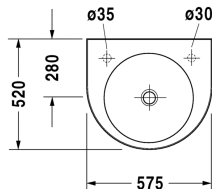

Waschtisch # 044958..00 / 044958..08 / 044958..09

|< 575 mm >|

Waschtisch	Größe	Gewicht	Bestellnummer
ohne Überlauf, mit Hahnlochbank, 575 mm			
Farben			
00 Weiss			
Variante			
●● mit Vorstich für Seifenspender rechts, mit Hahnloch-Vorstich links, ohne Überlauf, mit Hahnlochbank	575 x 520 mm	15,200 kg	044958..00
● mit Hahnlochbank, ohne Überlauf, Hahnloch rechts	575 x 520 mm	15,200 kg	044958..08
● ohne Überlauf, Hahnloch links, mit Hahnlochbank	575 x 520 mm	15,200 kg	044958..09
Sanitärkeramiken mit der speziellen WonderGliss Oberflächen Ausführung bleiben sauber und gut aussehend für eine lange Zeit. Wenn Sie WonderGliss bestellen fügen Sie bitte eine "1" als elfte Ziffer zur Bestellnummer hinzu.			
Zubehör			
Schaftventil	50 mm	0,300 kg	005024
Ausschreibungstext			
DURAVIT Architec Waschtisch Design by Prof. Frank Huster ohne Überlauf aus Sanitärkeramik. Kreisrundes Innenbecken. Abmessungen(BxTxH)575x520x150mm. Weiß. Ausführung: Ohne Überlauf mit Hahnloch-Vorstich links und Seifenspender rechts Best.Nr. 0449580000. Mit Hahnloch links Best.Nr. 0449580009 Mit Hahnloch links und Seifenspender rechts Best.Nr. 0449580023			

Alle Zeichnungen enthalten alle notwendigen Maße (mm), die den üblichen Toleranzen unterliegen. Exakte Maße können nur am Produkt abgenommen werden.