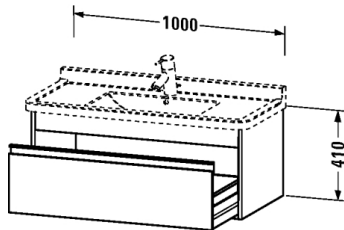

Waschtischunterbau wandhängend # KT6665

|< 1000 mm >|

Waschtischunterbau wandhängend	Größe	Gewicht	Bestellnummer
1 Auszug inkl. Siphonausschnitt und Schürze, für Starck 3 # 030410			
Farben			
M18 Weiss matt M43 Basalt matt M49 Graphit matt M50 Granatrot matt			
Variante			
	1000 x 465 mm		KT6665
Ausschreibungstext			
DURAVIT Ketho Waschtischunterbau, Design by Christian Werner, wandhängend für Waschtisch Starck 3 #030410. Unterbau aus hoch verdichteter Dreischicht-Holzspanplatte, beidseitig mit Melaminharzdekor direkt beschichtet, mit ABS Kanten. Unempfindlich gegen Feuchtigkeit. Mit 1 Auszug inklusive Siphonausschnitt und Schürze. Griffleisten Aluminium Silber eloxiert. Abmessung(BxTxH) 1000x465x410mm. Oberflächen in Dekor laut aktueller Farbtabelle. Best.Nr. KT 6665			

Alle Zeichnungen enthalten alle notwendigen Maße (mm), die den üblichen Toleranzen unterliegen. Exakte Maße können nur am Produkt abgenommen werden.