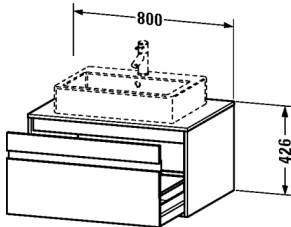

Waschtischunterbau wandhängend # KT6694

|< 800 mm >|

Waschtischunterbau wandhängend	Größe	Gewicht	Bestellnummer
1 Auszug, Konsolenplatte mit einem Ausschnitt, für 1 Aufsatzbecken mittig			
Farben			
M18 Weiss matt M43 Basalt matt M49 Graphit matt M50 Granatrot matt			
Variante			
	800 x 550 mm		KT6694
Ausschreibungstext			
DURAVIT Ketho Waschtischunterbau, Design by Christian Werner, wandhängend für Aufsatzbecken mittig. Unterbau aus hoch verdichteter Dreischicht-Holzspanplatte, beidseitig mit Melaminharzdekor direkt beschichtet, mit ABS Kanten. Unempfindlich gegen Feuchtigkeit. Mit 1 Auszug, 1 Konsolenplatte mit 1 Ausschnitt. Griffleisten Aluminium Silber eloxiert. Abmessung(BxTxH) 800x550x426mm. Oberflächen in Dekor laut aktueller Farbtabelle. Best.Nr. KT 6694.			

Alle Zeichnungen enthalten alle notwendigen Maße (mm), die den üblichen Toleranzen unterliegen. Exakte Maße können nur am Produkt abgenommen werden.