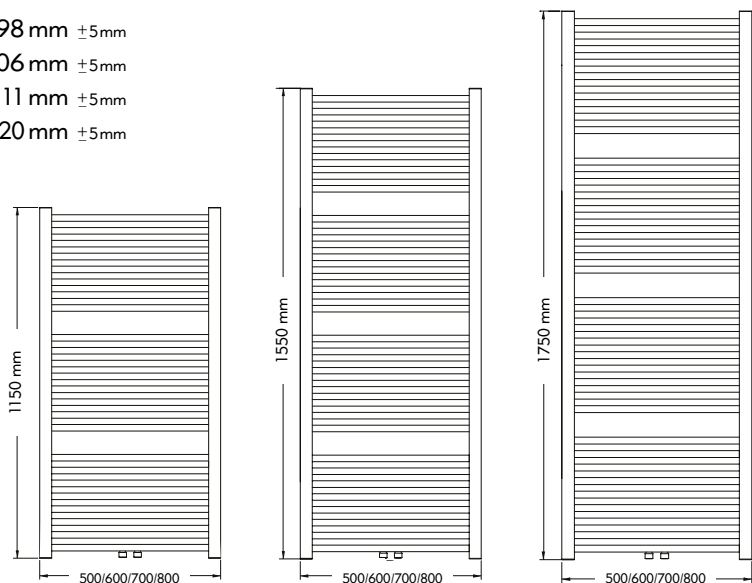

✓ 4-PUNKT AUFHÄNGUNG

Saar

> TECHNISCHE INFORMATIONEN

Art.-Nr.: gerade	Höhe	Breite	Naben- abstand*	Anzahl Querohre	EN 442 75/65/20°C	55/45/20°C	E-Patrone
SA-10-WG	670 mm	500 mm	50 mm	14	340 W	182 W	300 W
SA-15-WG	910 mm		50 mm	18	436 W	234 W	300 W
SA-20-WG	1150 mm		50 mm	24	545 W	292 W	300 W
SA-25-WG	1550 mm		50 mm	32	722 W	387 W	600 W
SA-30-WG	1750 mm		50 mm	37	801 W	429 W	800 W
SA-35-WG	670 mm	600 mm	50 mm	14	398 W	213 W	300 W
SA-40-WG	910 mm		50 mm	18	510 W	273 W	300 W
SA-45-WG	1150 mm		50 mm	24	637 W	342 W	600 W
SA-50-WG	1550 mm		50 mm	32	844 W	453 W	800 W
SA-55-WG	1750 mm		50 mm	37	937 W	502 W	800 W
SA-55-WG+	1840 mm	700 mm	50 mm	40	1148 W	616 W	1000 W
SA-60-WG	910 mm		50 mm	18	582 W	312 W	300 W
SA-65-WG	1150 mm		50 mm	24	728 W	390 W	600 W
SA-70-WG	1550 mm		50 mm	32	964 W	517 W	800 W
SA-75-WG	1750 mm		50 mm	37	1069 W	573 W	1000 W
SA-80-WG	910 mm	800 mm	50 mm	18	652 W	350 W	600 W
SA-85-WG	1150 mm		50 mm	24	816 W	437 W	800 W
SA-90-WG	1550 mm		50 mm	32	1081 W	580 W	1000 W
SA-95-WG	1750 mm		50 mm	37	1199 W	643 W	1000 W

*Der Nabenabstand (N) für den Aussenanschluss ergibt sich aus der Berechnung von Breite - 45 mm

Anschluß:

Abstand von Wand bis Mitte

Blockanschluß:

500 mm =	84 - 98 mm ±5mm
600 mm =	92 - 106 mm ±5mm
700 mm =	97 - 111 mm ±5mm
800 mm =	99 - 120 mm ±5mm

Abstand von Wand bis Vorderkante Heizkörper (X):

500 mm =	95 - 110 mm ±5mm
600 mm =	103 - 118 mm ±5mm
700 mm =	108 - 122 mm ±5mm
800 mm =	110 - 125 mm ±5mm

Abstand von Wand bis Mitte Anschluß (Y):

64 - 79 mm ±5mm
63 - 78 mm ±5mm
62 - 77 mm ±5mm
61 - 76 mm ±5mm

Rohr-Spezifikation:

Vertikal Rohr Ø 30 x 40 mm „D“-Profil
 Horizontal Rohr Ø 22 mm
 Anschluß RG 1/2"

Nordholm GmbH & Co. KG
 Marburger Straße 1b
 35649 Bischoffen-Oberweidbach

Telefon: 06 444 / 93 12 12
 gebührenfrei: 0800 / 880 34 56
 Fax: 06 444 / 61 62