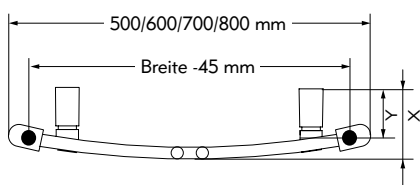

✓ 4-PUNKT AUFHÄNGUNG

Saar

> TECHNISCHE INFORMATIONEN

Art.-Nr.: gerade	Höhe	Breite	Naben- abstand*	Anzahl Querohre	EN 442 75/65/20°C	55/45/20°C	E-Patrone
SA-10-WG	670 mm	500 mm	50 mm	14	340 W	182 W	300 W
SA-15-WG	910 mm		50 mm	18	436 W	234 W	300 W
SA-20-WG	1150 mm		50 mm	24	545 W	292 W	300 W
SA-25-WG	1550 mm		50 mm	32	722 W	387 W	600 W
SA-30-WG	1750 mm		50 mm	37	801 W	429 W	800 W
SA-35-WG	670 mm	600 mm	50 mm	14	398 W	213 W	300 W
SA-40-WG	910 mm		50 mm	18	510 W	273 W	300 W
SA-45-WG	1150 mm		50 mm	24	637 W	342 W	600 W
SA-50-WG	1550 mm		50 mm	32	844 W	453 W	800 W
SA-55-WG	1750 mm		50 mm	37	937 W	502 W	800 W
SA-55-WG+	1840 mm	700 mm	50 mm	40	1148 W	616 W	1000 W
SA-60-WG	910 mm		50 mm	18	582 W	312 W	300 W
SA-65-WG	1150 mm		50 mm	24	728 W	390 W	600 W
SA-70-WG	1550 mm		50 mm	32	964 W	517 W	800 W
SA-75-WG	1750 mm		50 mm	37	1069 W	573 W	1000 W
SA-80-WG	910 mm	800 mm	50 mm	18	652 W	350 W	600 W
SA-85-WG	1150 mm		50 mm	24	816 W	437 W	800 W
SA-90-WG	1550 mm		50 mm	32	1081 W	580 W	1000 W
SA-95-WG	1750 mm		50 mm	37	1199 W	643 W	1000 W

*Der Nabenabstand (N) für den Aussenanschluss ergibt sich aus der Berechnung von Breite - 45 mm

Anschluß:

Abstand von Wand bis Mitte

Blockanschluß:

500 mm =	84 - 98 mm ±5mm
600 mm =	92 - 106 mm ±5mm
700 mm =	97 - 111 mm ±5mm
800 mm =	99 - 120 mm ±5mm

Abstand von Wand bis Vorderkante Heizkörper (X):

500 mm =	95 - 110 mm ±5mm
600 mm =	103 - 118 mm ±5mm
700 mm =	108 - 122 mm ±5mm
800 mm =	110 - 125 mm ±5mm

Abstand von Wand bis Mitte Anschluß (Y):

64 - 79 mm ±5mm
63 - 78 mm ±5mm
62 - 77 mm ±5mm
61 - 76 mm ±5mm

Rohr-Spezifikation:

Vertikal Rohr Ø 30 x 40 mm „D“-Profil
 Horizontal Rohr Ø 22 mm
 Anschluß RG 1/2"

Nordholm GmbH & Co. KG
 Marburger Straße 1b
 35649 Bischoffen-Oberweidbach

Telefon: 06 444 / 93 12 12
 gebührenfrei: 0800 / 880 34 56
 Fax: 06 444 / 61 62