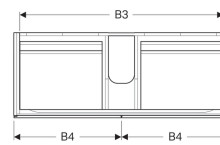

Geberit Xeno² Unterschrank für Waschtisch mit Breite ab 120 cm, mit vier Schubladen

Beispielbild

Eigenschaften

- Wandhängend
- Mit vier Schubladen
- Push-to-open-Mechanismus zum Öffnen
- Schublade mit Antirutschmatte
- Schublade mit LED-Leuchte
- Feuchtigkeitsbeständig
- Vormontiert geliefert

Lieferumfang

- Befestigungsmaterial

Art.-Nr.	Farbe / Oberfläche	B	B1	B2	B3	B4	Breite Waschtisch	H	T	Lichtstrom
500.518.01.1	weiß / lackiert hochglänzend	117.4 cm	112.4 cm	44 cm	111 cm	58.5 cm	120 cm	53 cm	46.2 cm	480 lm
500.518.00.1	greige / lackiert matt	117.4 cm	112.4 cm	44 cm	111 cm	58.5 cm	120 cm	53 cm	46.2 cm	480 lm
500.518.43.1	sculturagrau / Melamin Holzstruktur	117.4 cm	112.4 cm	44 cm	111 cm	58.5 cm	120 cm	53 cm	46.2 cm	480 lm