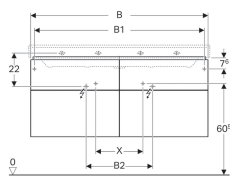

Geberit Xeno² Unterschrank für Waschtisch mit Breite ab 120 cm, mit vier Schubladen

Beispielbild

Eigenschaften

- Wandhängend
- Mit vier Schubladen
- Push-to-open-Mechanismus zum Öffnen
- Schublade mit Antirutschmatte
- Schublade mit LED-Leuchte
- Feuchtigkeitsbeständig
- Vormontiert geliefert

Technische Daten

Schutzklasse	II
Schutzart	IP21
Nennspannung	230 V AC
Netzfrequenz	50 Hz
Betriebsspannung	12 V DC
Leistungsaufnahme	4 W
Werkstoff	Hochverdichtete Dreischicht-Holzspanplatte
Energieeffizienzklasse	A++
Lichtfarbe	3000 K

Lieferumfang

- Befestigungsmaterial

Art.-Nr.	Farbe / Oberfläche	B	B1	B2	B3	B4	Breite Waschtisch	H	T	Lichtstrom
500.518.01.1	weiß / lackiert hochglänzend	117.4 cm	112.4 cm	44 cm	111 cm	58.5 cm	120 cm	53 cm	46.2 cm	480 lm
500.518.00.1	greige / lackiert matt	117.4 cm	112.4 cm	44 cm	111 cm	58.5 cm	120 cm	53 cm	46.2 cm	480 lm
500.518.43.1	sculturagrau / Melamin Holzstruktur	117.4 cm	112.4 cm	44 cm	111 cm	58.5 cm	120 cm	53 cm	46.2 cm	480 lm