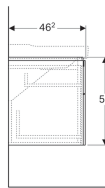

Geberit Xeno² Unterschrank für Waschtisch mit Breite ab 120 cm, mit vier Schubladen

Beispielbild

Eigenschaften

- Wandhängend
- Mit vier Schubladen
- Push-to-open-Mechanismus zum Öffnen
- Schublade mit Antirutschmatte
- Schublade mit LED-Leuchte
- Feuchtigkeitsbeständig
- Vormontiert geliefert

Lieferumfang

- Befestigungsmaterial

Art.-Nr.	Farbe / Oberfläche	B	B1	B2	B3	B4	Breite Waschtisch	H	T	Lichtstrom
500.518.01.1	weiß / lackiert hochglänzend	117.4 cm	112.4 cm	44 cm	111 cm	58.5 cm	120 cm	53 cm	46.2 cm	480 lm
500.518.00.1	greige / lackiert matt	117.4 cm	112.4 cm	44 cm	111 cm	58.5 cm	120 cm	53 cm	46.2 cm	480 lm
500.518.43.1	sculturagrau / Melamin Holzstruktur	117.4 cm	112.4 cm	44 cm	111 cm	58.5 cm	120 cm	53 cm	46.2 cm	480 lm