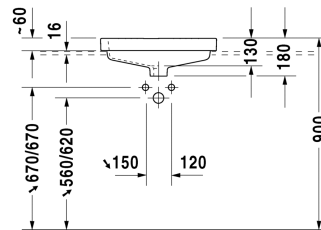

Einbauwaschtisch # 031555..00 / 031555..30 / 031555..60

|< 550 mm >|

Einbauwaschtisch	Größe	Gewicht	Bestellnummer
für Einbau von oben, mit Überlauf, mit Hahnlochbank, 550 mm			
Farben			
00 Weiss			
Variante			
● für Einbau von oben, mit Überlauf, mit Hahnlochbank	550 x 465 mm	12,700 kg	031555..00
●●● mit Überlauf, mit Hahnlochbank, für Einbau von oben	550 x 465 mm	12,700 kg	031555..30
⊗ mit Hahnlochbank, für Einbau von oben, mit Überlauf	550 x 465 mm	12,700 kg	031555..60

Ausschreibungstext

DURAVIT Vero Einbauwaschtisch zur Montage von oben mit Überlauf aus Sanitärkeramik mit Hahnlochbank. Rechteckige Beckenform. Aufkantungshöhe 60mm. Abmessungen(BxTxH) 550x465x180mm. Innenbecken(BxT) 480x305mm. Weiß. Montage ohne Hahnloch Best.Nr.0315550060. Montage mit Einlocharmatur Best.Nr.0315550000. Montage mit Dreilocharmatur Best.Nr.0315550030.

Alle Zeichnungen enthalten alle notwendigen Maße (mm), die den üblichen Toleranzen unterliegen. Exakte Maße können nur am Produkt abgenommen werden.