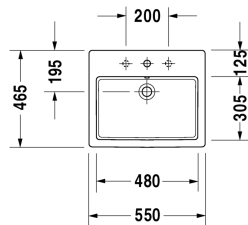

Einbauwaschtisch # 031555..00 / 031555..30 / 031555..60

|< 550 mm >|

Einbauwaschtisch	Größe	Gewicht	Bestellnummer
für Einbau von oben, mit Überlauf, mit Hahnlochbank, 550 mm			
Farben			
00 Weiss			
Variante			
● für Einbau von oben, mit Überlauf, mit Hahnlochbank	550 x 465 mm	12,700 kg	031555..00
●●● mit Überlauf, mit Hahnlochbank, für Einbau von oben	550 x 465 mm	12,700 kg	031555..30
⊗ mit Hahnlochbank, für Einbau von oben, mit Überlauf	550 x 465 mm	12,700 kg	031555..60

Ausschreibungstext

DURAVIT Vero Einbauwaschtisch zur Montage von oben mit Überlauf aus Sanitärkeramik mit Hahnlochbank. Rechteckige Beckenform. Aufkantungshöhe 60mm. Abmessungen(BxTxH) 550x465x180mm. Innenbecken(BxT) 480x305mm. Weiß. Montage ohne Hahnloch Best.Nr.0315550060. Montage mit Einlocharmatur Best.Nr.0315550000. Montage mit Dreilocharmatur Best.Nr.0315550030.

Alle Zeichnungen enthalten alle notwendigen Maße (mm), die den üblichen Toleranzen unterliegen. Exakte Maße können nur am Produkt abgenommen werden.