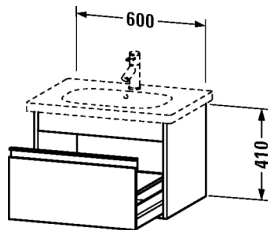

Waschtischunterbau wandhängend # KT6670

|< 600 mm >|

Waschtischunterbau wandhängend	Größe	Gewicht	Bestellnummer
1 Auszug inkl. Siphonausschnitt und Schürze, für D-Code # 034265			
Farben			
M18 Weiss matt M43 Basalt matt M49 Graphit matt M50 Granatrot matt			
Variante			
	600 x 455 mm		KT6670
Ausschreibungstext			
DURAVIT Ketho Waschtischunterbau, Design by Christian Werner, wandhängend für Waschtisch D-Code #034265. Unterbau aus hoch verdichteter Dreischicht-Holzspanplatte, beidseitig mit Melaminharzdekor direkt beschichtet, mit ABS Kanten. Unempfindlich gegen Feuchtigkeit. Mit 1 Auszug inklusive Siphonausschnitt und Schürze. Griffleisten Aluminium Silber eloxiert. Abmessung(BxTxH) 600x455x410mm. Oberflächen in Dekor laut aktueller Farbtabelle. Best.Nr. KT 6670.			

Alle Zeichnungen enthalten alle notwendigen Maße (mm), die den üblichen Toleranzen unterliegen. Exakte Maße können nur am Produkt abgenommen werden.