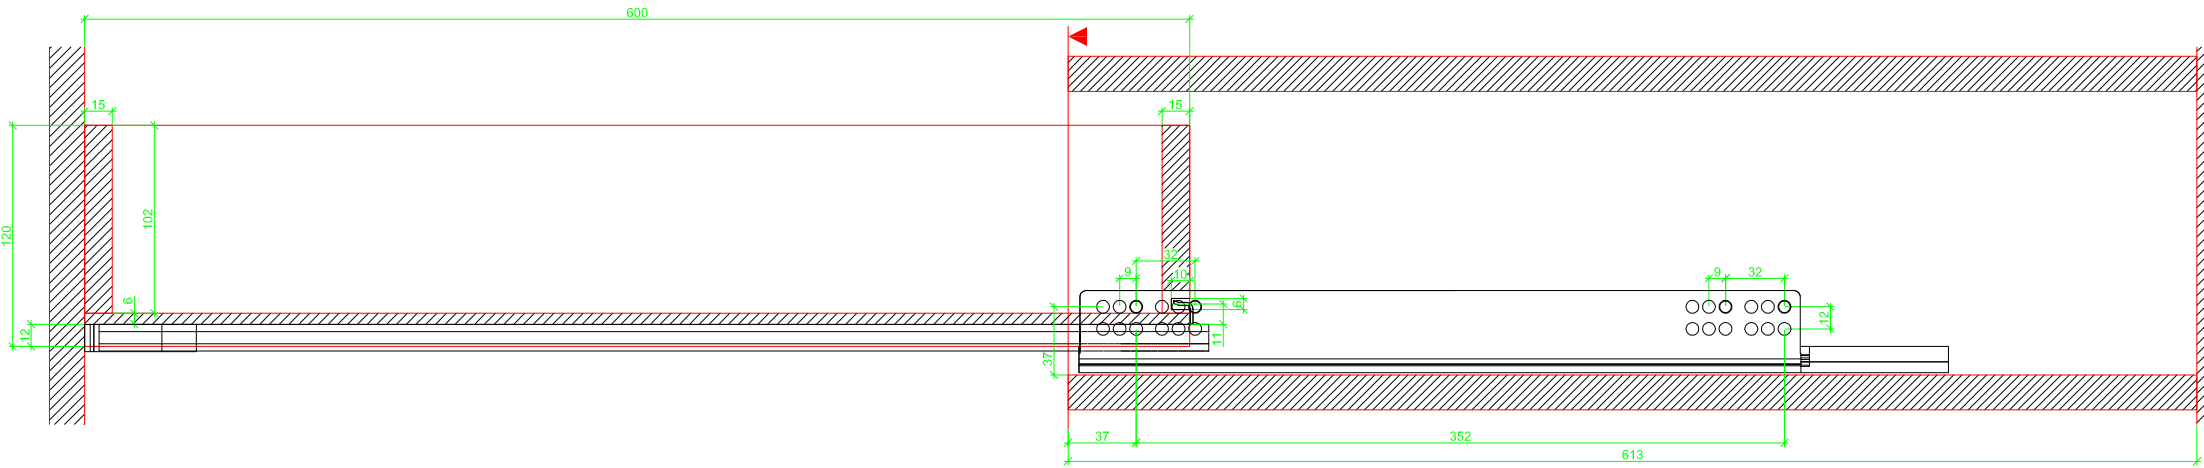

Drawings / Zeichnungen:  
Quadro V6 to slide on with Push to open  
Quadro V6 Aufschiebemontage mit Push to open

Nominal length / Nennlänge	600 mm
Cabinet side panel thickness / Korpuseitendicke	19 mm

Grooved drawer side without Plug/  
Genutete Seitenzarge ohne Aufsteckhalter

Drawer side on top of drawer bottom with Plug/  
Seitenzarge auf Schubkastenboden mit Aufsteckhalter

# Sideview / Seitenansicht

Grooved drawer side without Plug/  
Genutete Seitenzarge ohne Aufsteckhalter

Drawer side on top of drawer bottom with Plug/  
Seitenzarge auf Schubkastenboden mit Aufsteckhalter

Grooved drawer side without Plug/  
Gemeutete Seitenzarge ohne Aufschiebhalter

Drawer side on top of drawer bottom with Plug/  
Seitenzarge auf Schubkastenboden mit Aufschiebhalter