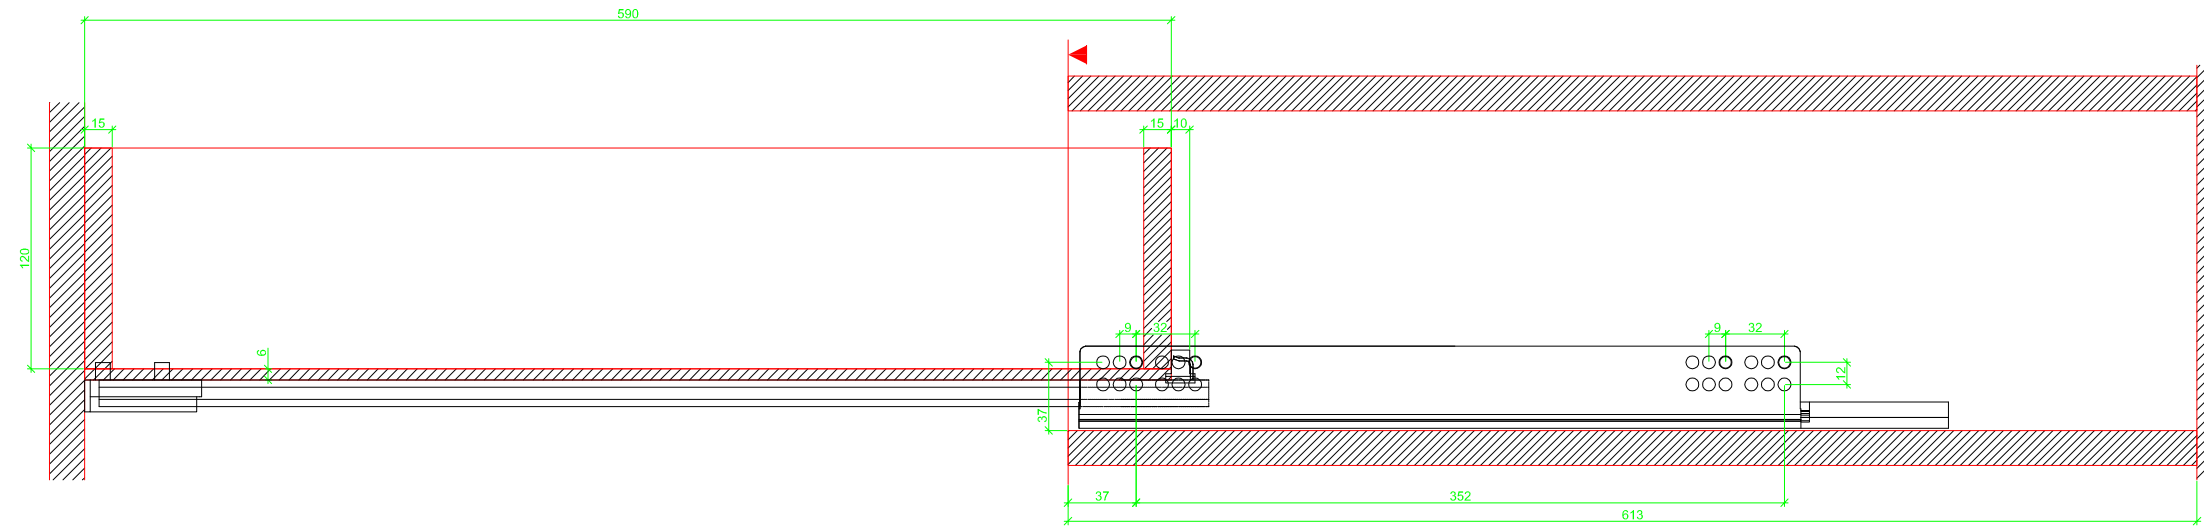

Drawings / Zeichnungen:  
Quadro V6 to slide on with Push to open  
Quadro V6 Aufschiebemontage mit Push to open

Nominal length / Nennlänge	600 mm
Cabinet side panel thickness / Korpuseitendicke	19 mm

Grooved drawer side without Plug/  
Genutete Seitenzarge ohne Aufsteckhalter

Drawer side on top of drawer bottom with Plug/  
Seitenzarge auf Schubkastenboden mit Aufsteckhalter

# Sideview / Seitenansicht

Grooved drawer side without Plug/  
Genutete Seitenzarge ohne Aufsteckhalter

Drawer side on top of drawer bottom with Plug/  
Seitenzarge auf Schubkastenboden mit Aufsteckhalter

Grooved drawer side without Plug/  
Gemeutete Seitenzarge ohne Aufschiebhalter

Drawer side on top of drawer bottom with Plug/  
Seitenzarge auf Schubkastenboden mit Aufschiebhalter