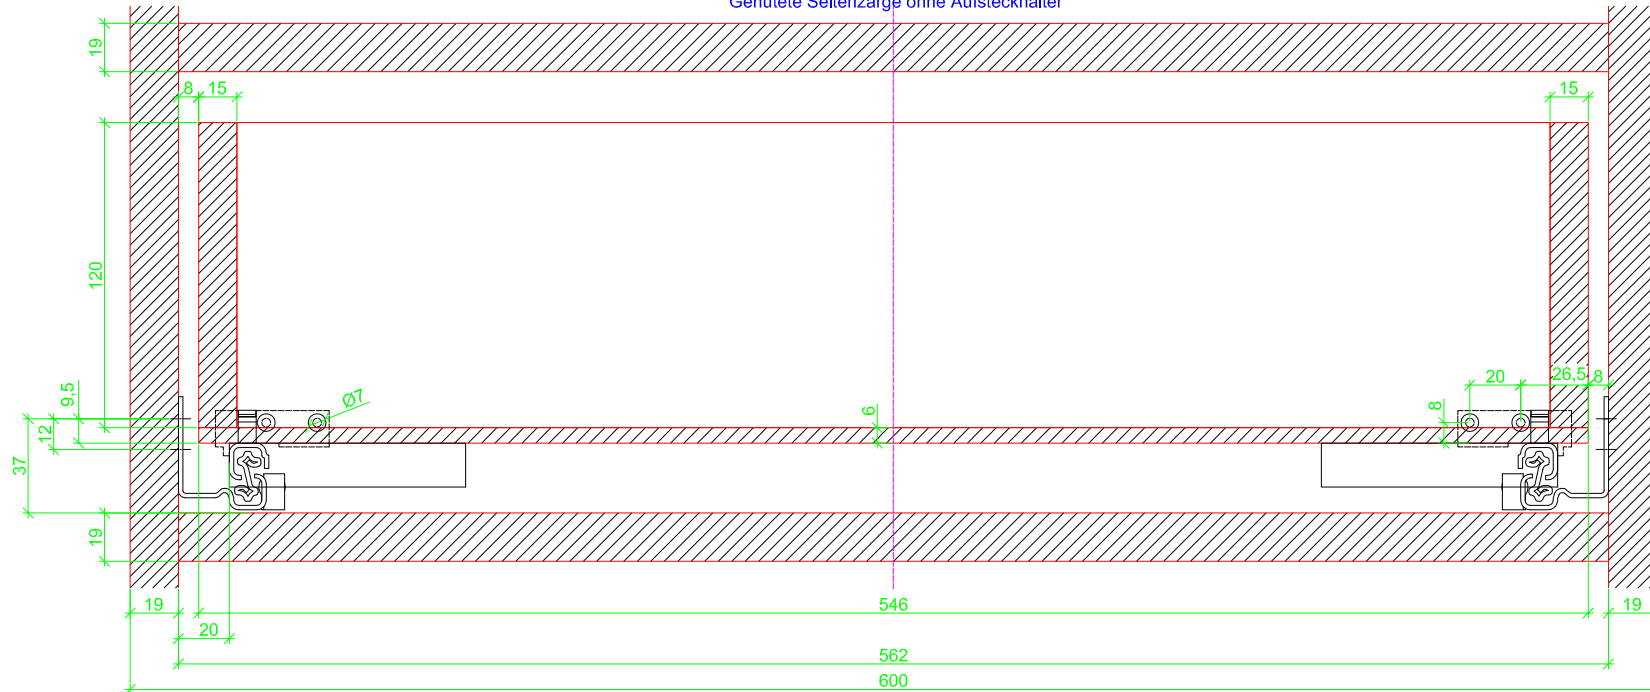

Drawings / Zeichnungen:  
Quadro V6 to slide on with Push to open  
Quadro V6 Aufschiebemontage mit Push to open

Nominal length / Nennlänge	600 mm
Cabinet side panel thickness / Korpuseitendicke	19 mm

Grooved drawer side without Plug/  
Genutete Seitenzarge ohne Aufsteckhalter

Drawer side on top of drawer bottom with Plug/  
Seitenzarge auf Schubkastenboden mit Aufsteckhalter

# Sideview / Seitenansicht

Grooved drawer side without Plug/  
Genutete Seitenzarge ohne Aufsteckhalter

Drawer side on top of drawer bottom with Plug/  
Seitenzarge auf Schubkastenboden mit Aufsteckhalter

Grooved drawer side without Plug/  
Gemeutete Seitenzarge ohne Aufschiebhalter

Drawer side on top of drawer bottom with Plug/  
Seitenzarge auf Schubkastenboden mit Aufschiebhalter