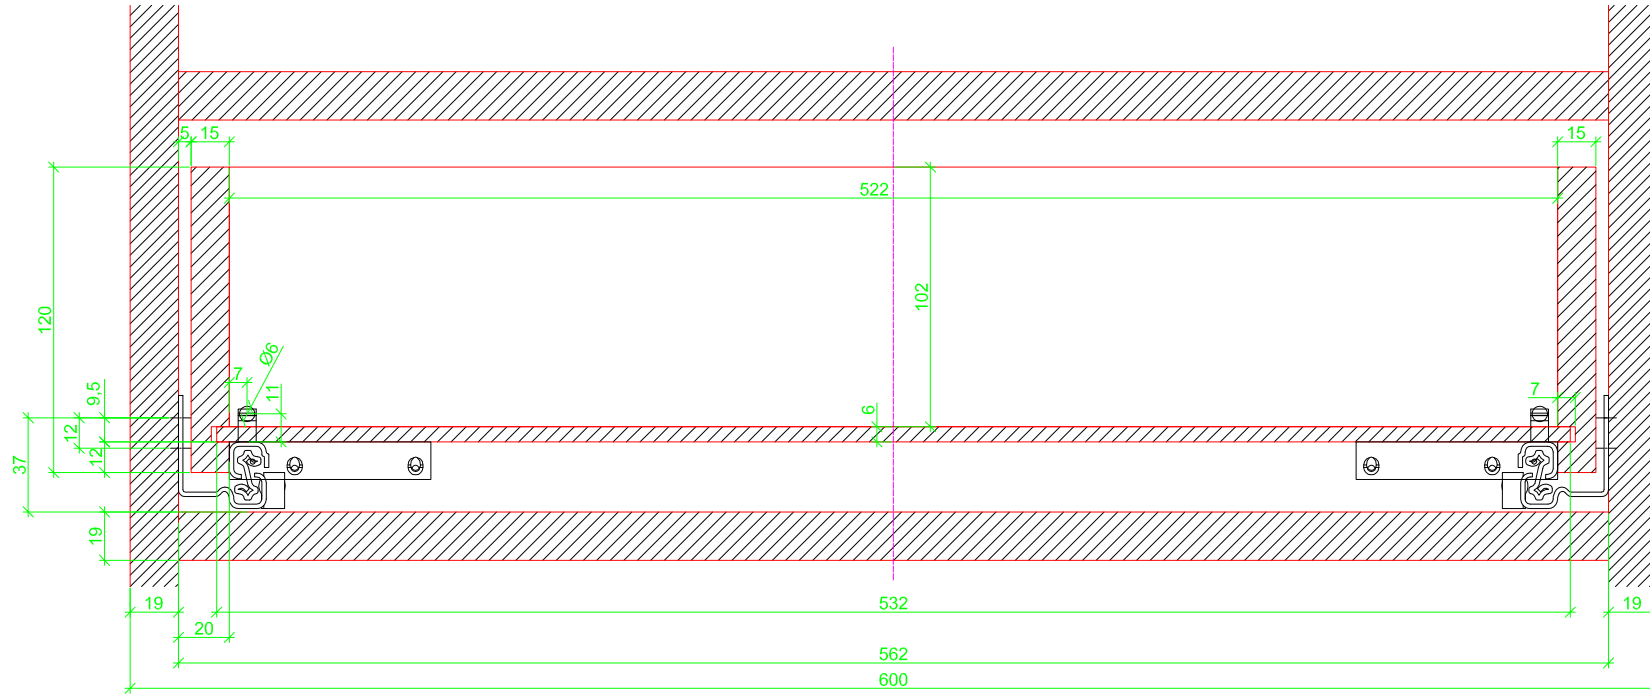

Drawings / Zeichnungen:  
Quadro V6 to slide on with Push to open  
Quadro V6 Aufschiebemontage mit Push to open

Nominal length / Nennlänge	600 mm
Cabinet side panel thickness / Korpuseitendicke	19 mm

Grooved drawer side without Plug/  
Genutete Seitenzarge ohne Aufsteckhalter

Drawer side on top of drawer bottom with Plug/  
Seitenzarge auf Schubkastenboden mit Aufsteckhalter

# Sideview / Seitenansicht

Grooved drawer side without Plug/  
Genutete Seitenzarge ohne Aufsteckhalter

Drawer side on top of drawer bottom with Plug/  
Seitenzarge auf Schubkastenboden mit Aufsteckhalter

Grooved drawer side without Plug/  
Gemeutete Seitenzarge ohne Aufschiebhalter

Drawer side on top of drawer bottom with Plug/  
Seitenzarge auf Schubkastenboden mit Aufschiebhalter